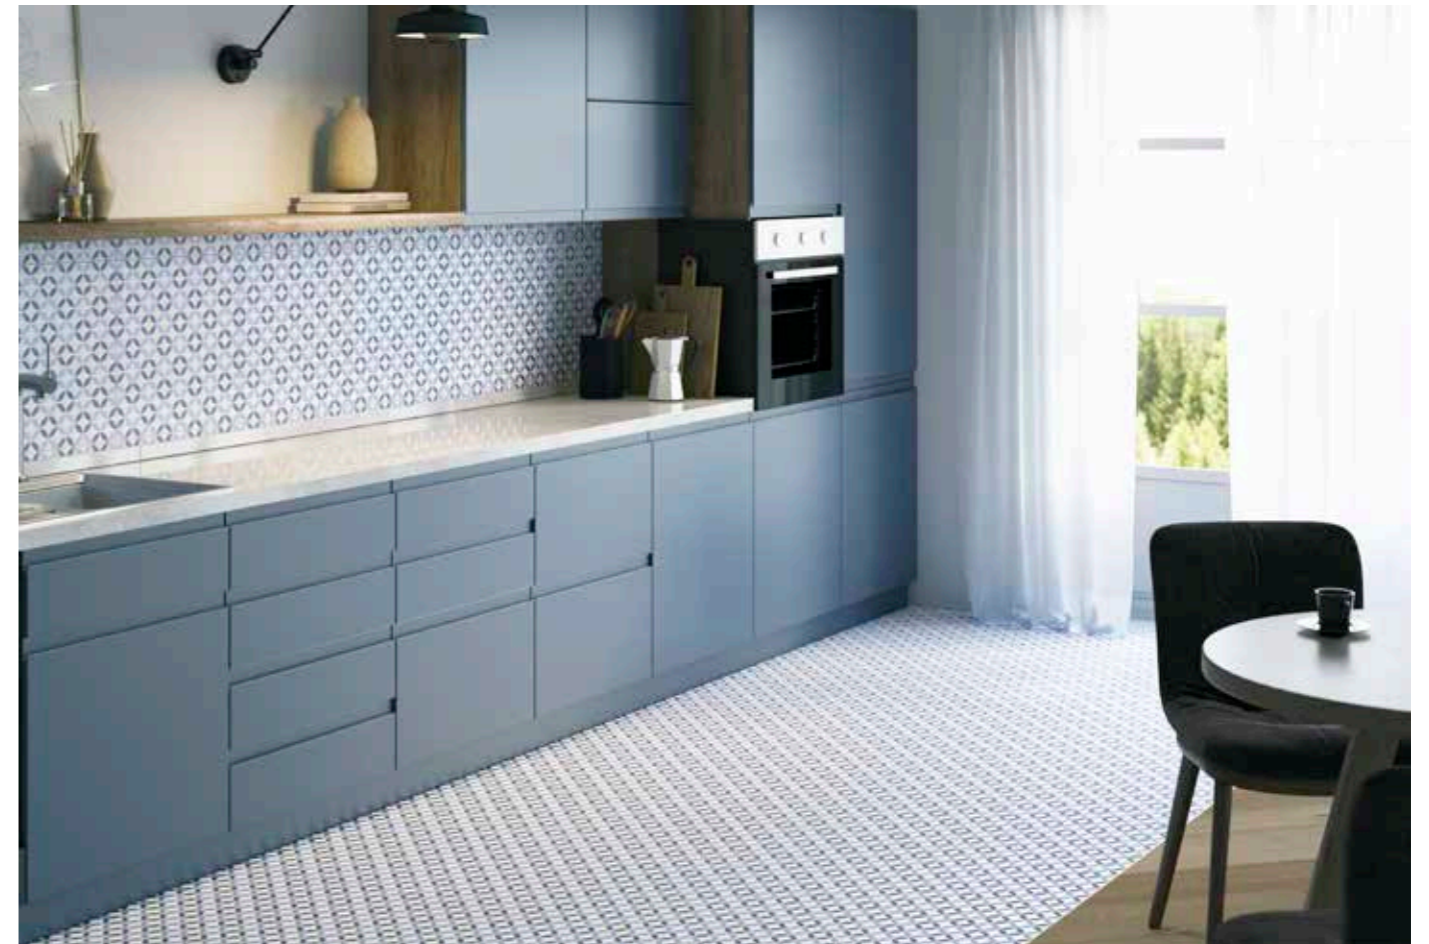

ORLY BLUE 44x44 cm. / 17"x17"