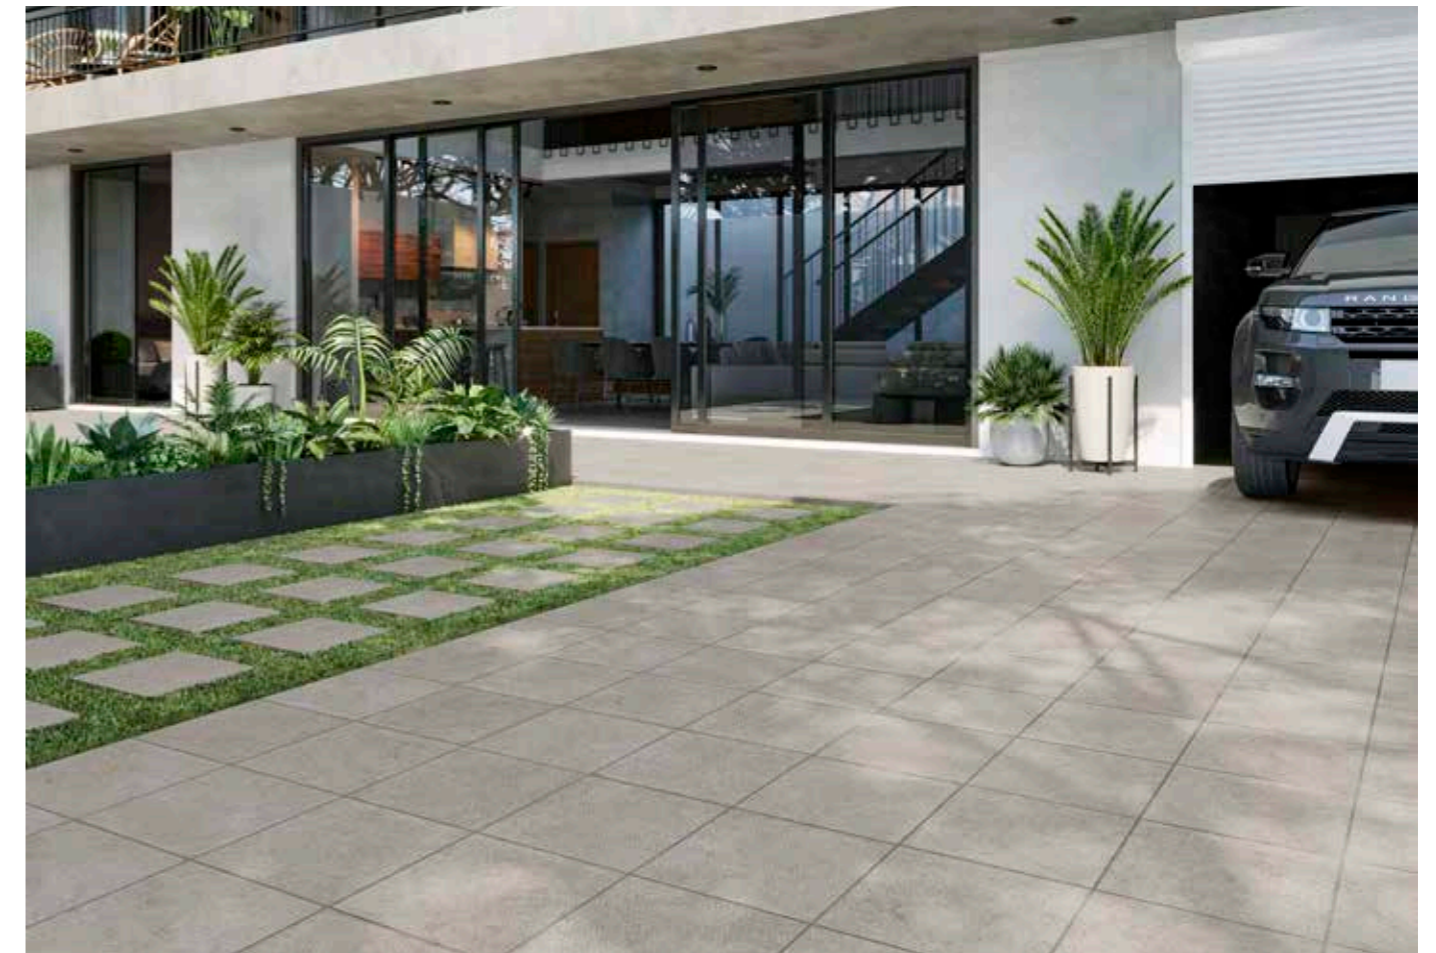

hi-thick 1.4

Adecuado para exteriores,
interiores o zonas públicas //

Suitable for outdoors,
indoors or public areas //

Adequât a l'extérieur,
interieurs ou les espaces publiques //

INCA TRIANGLE GREY 32,9x32,9 cm. / 13"x13"