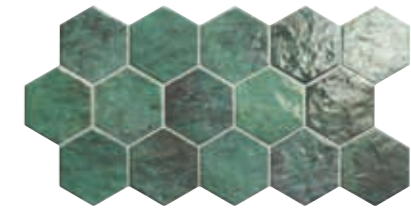

OASIS
28,5x33 cm. / 11"x13" · K50

DISEÑOS DIFERENTES
 DIFFERENT DESIGNS
 DESSINS DIFFÉRENTS

OASIS AQUAMARINE 28,5x33 cm. / 11"x13" · OPAL BLANCO 28,5x33 cm. / 11"x13"

OASIS AQUAMARINE 28,5x33 cm. / 11"x13" · OASIS 28,5x33 cm. / 11"x13"

Hex Zellige 26,5x51 cm. / 10"x20"

Porcelánico
 Porcelain tile
 Grés cérame

HEX ZELLIGE AZURE
 26,5x51 cm. / 10"x20" · **K38**

HEX ZELLIGE
 26,5x51 cm. / 10"x20" · **K38**

JUNTA COLOREADA. COLOR DE JUNTA SUGERIDA RAL 9016
 COLOURED GROUT. SUGGESTED GROUT COLOUR RAL 9016
 JOINT COLORE. COLULEUR DE JOINT SUGGÉRÉE RAL 9016