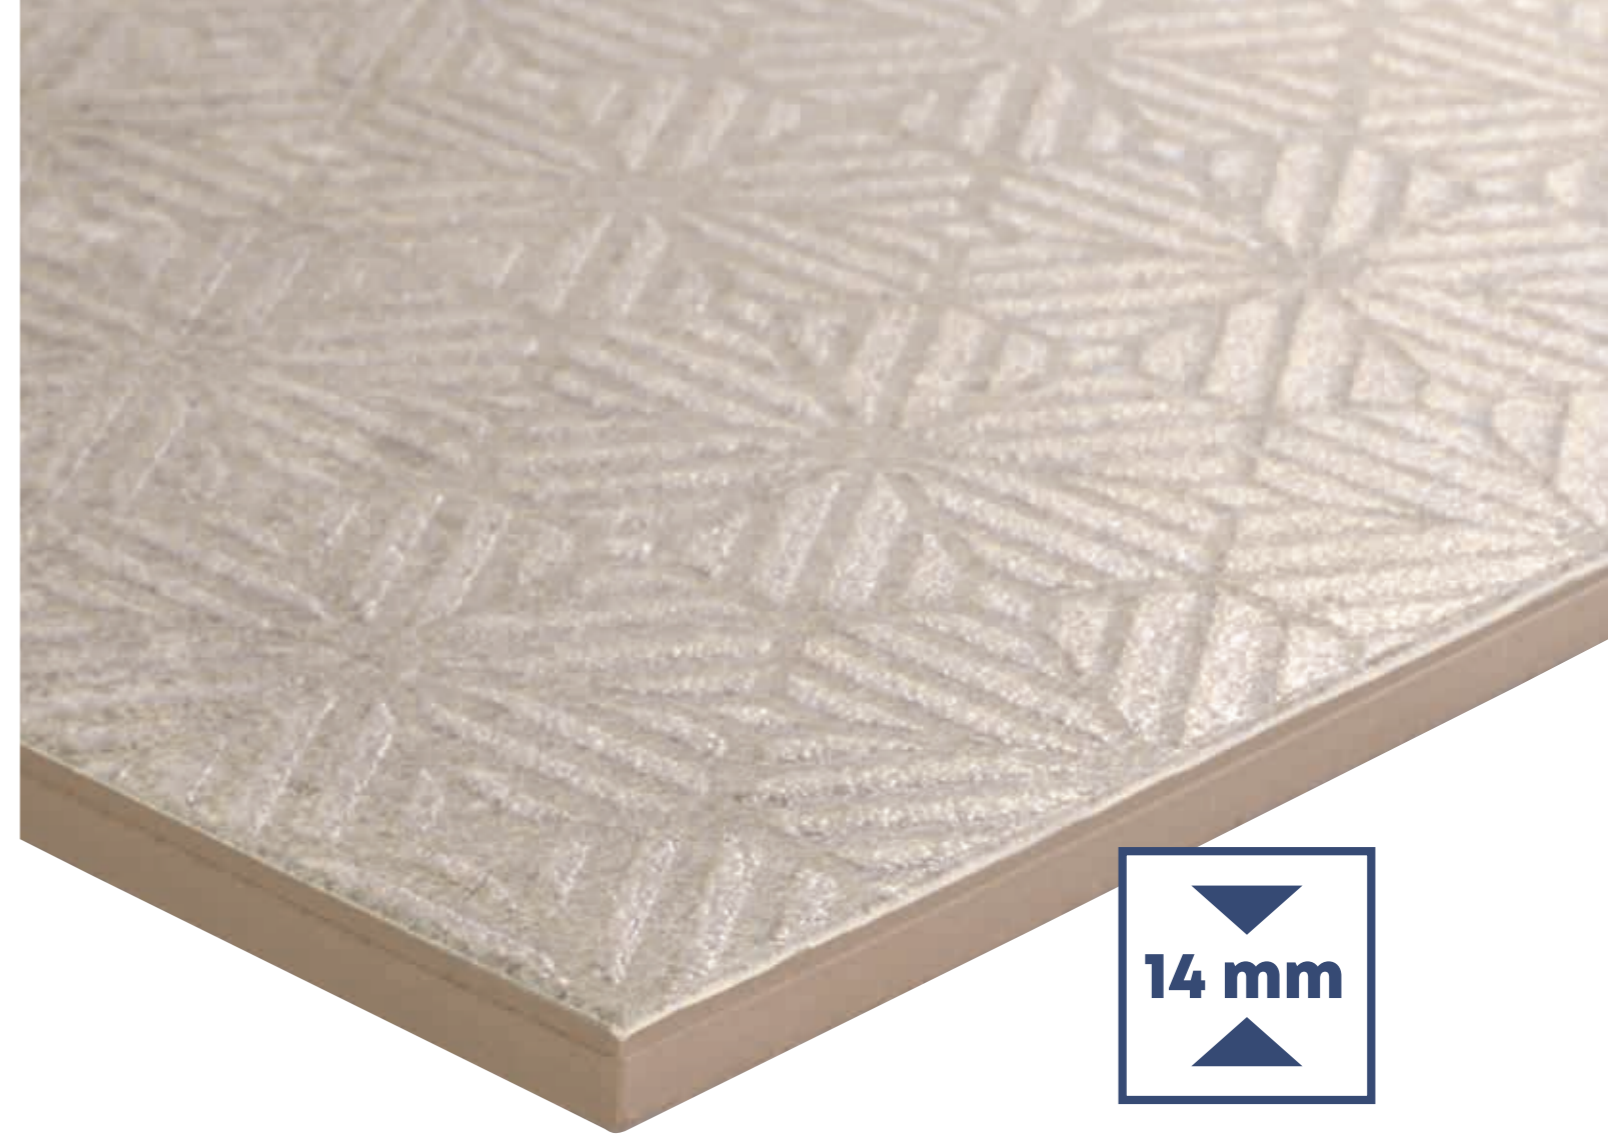

NEW HIGH-PERFORMANCE PORCELAIN TILE THANKS TO ITS SPECIAL **14MM** THICKNESS //

NOUVEAU CARREAU EN GRÈS CÉRAME ÉMAILLÉ À HAUTE PERFORMANCE GRÂCE À SON ÉPAISSEUR SPÉCIALE DE **14MM** //

¿Qué características ofrece?