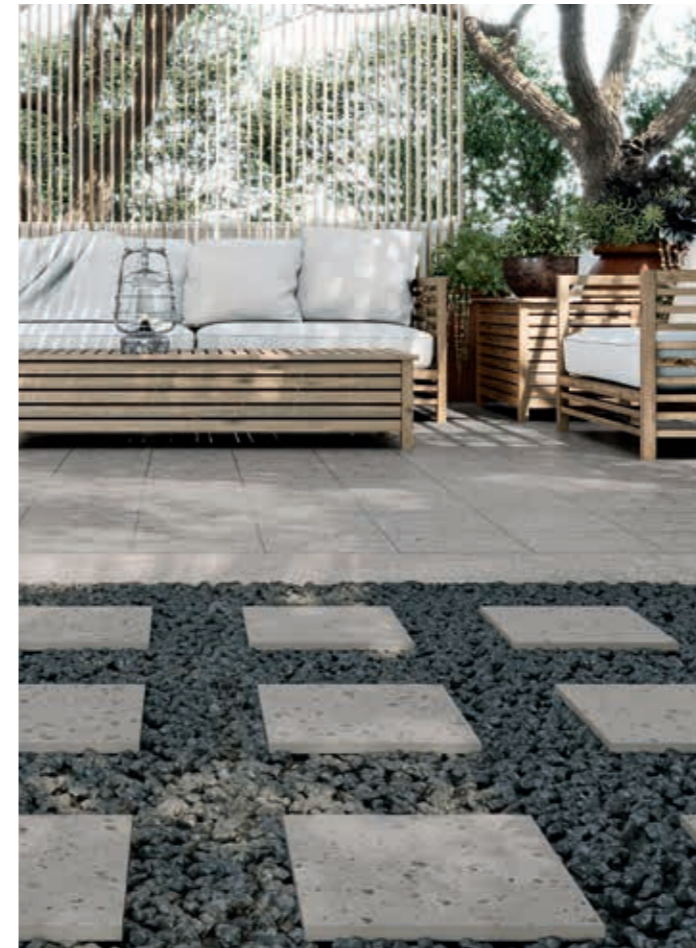

CARNIVAL GREY 32,9x32,9 cm. / 13"x13"