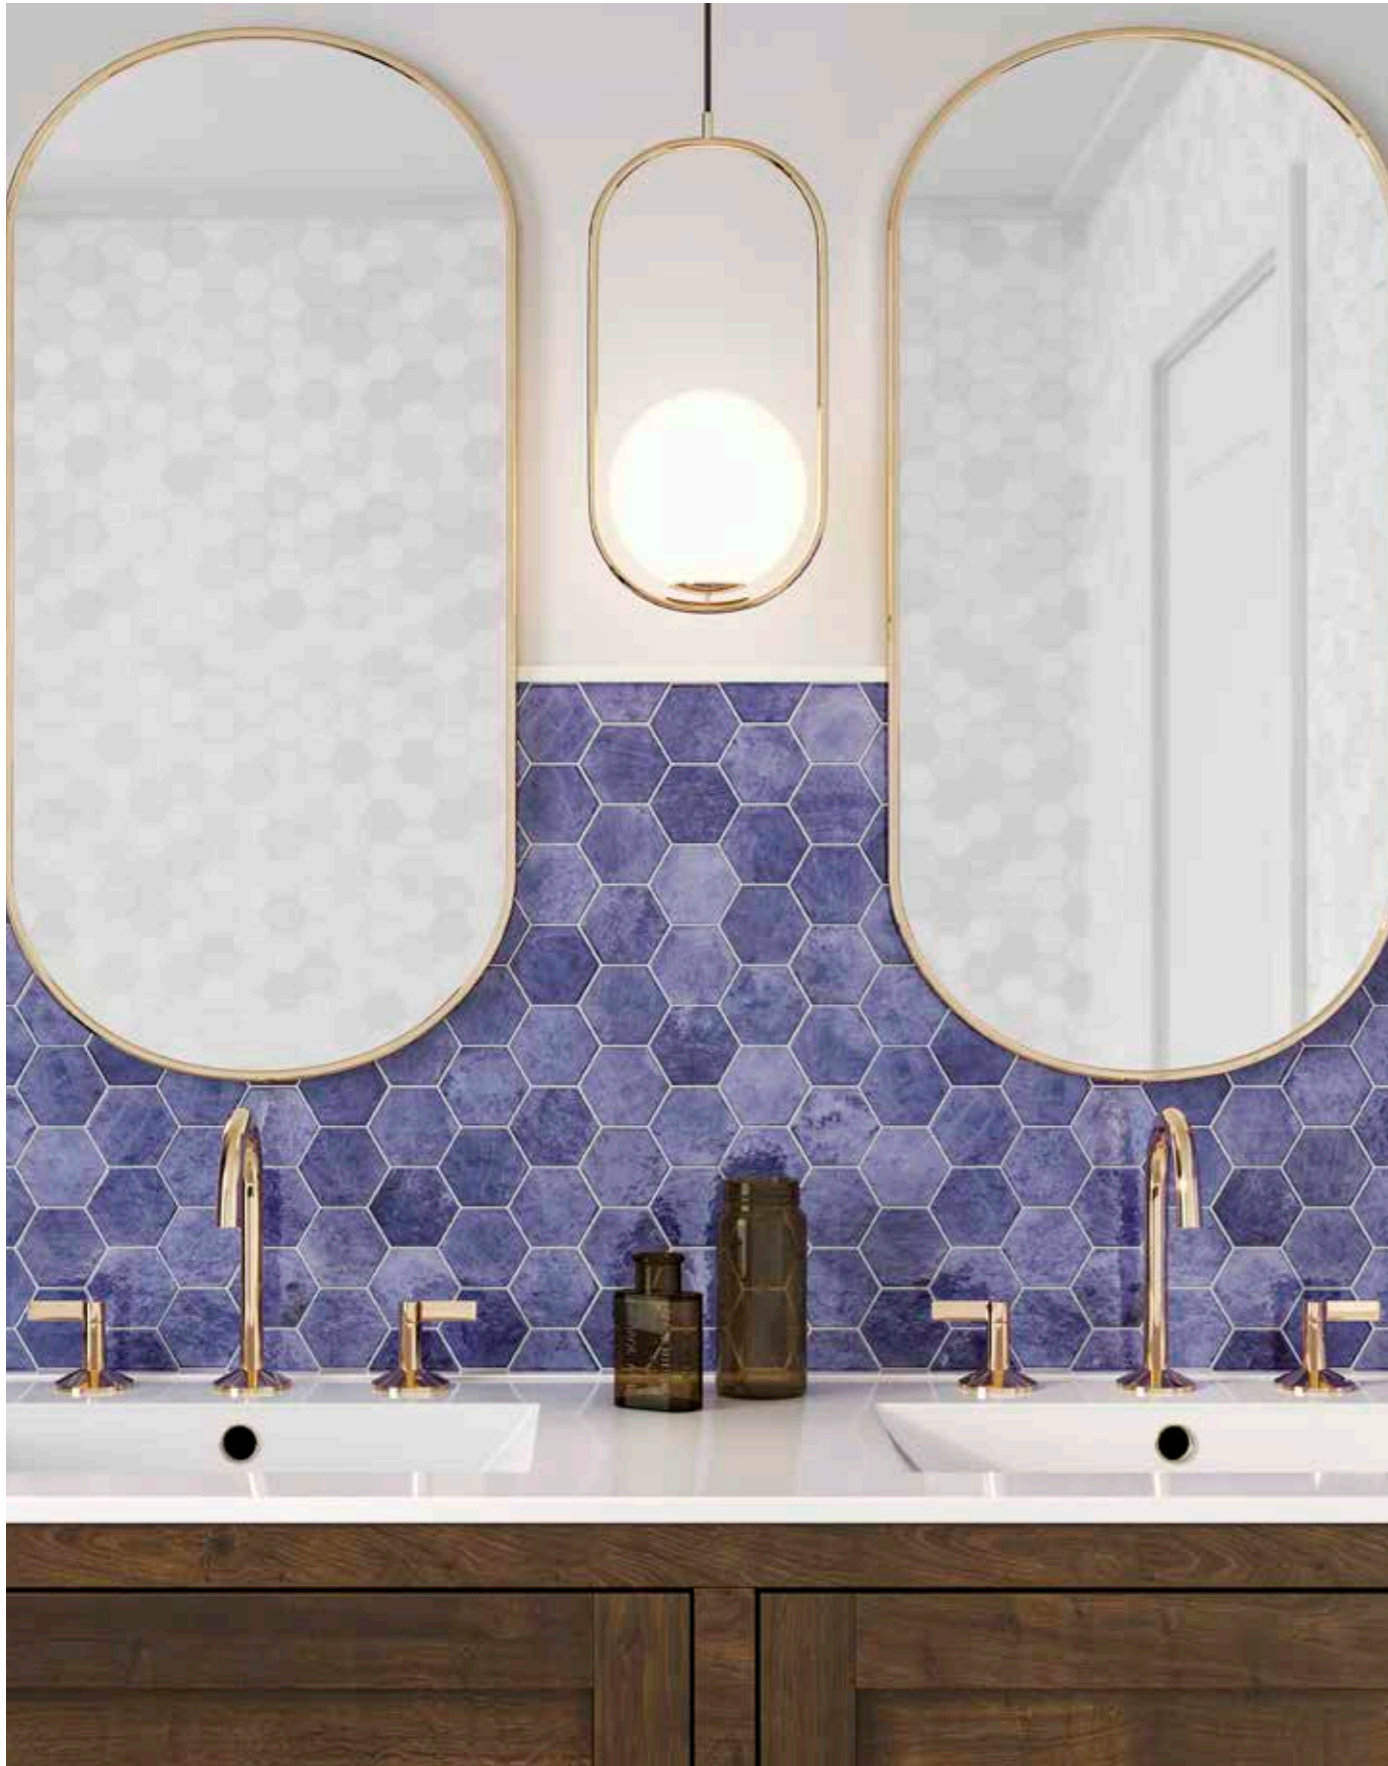

Hex Zellige 26,5x51 cm. / 10"x20"

Porcelánico
 Porcelain tile
 Grés cérame

HEX ZELLIGE AZURE
 26,5x51 cm. / 10"x20" · **K38**

HEX ZELLIGE
 26,5x51 cm. / 10"x20" · **K38**

JUNTA COLOREADA. COLOR DE JUNTA SUGERIDA RAL 9016
 COLOURED GROUT. SUGGESTED GROUT COLOUR RAL 9016
 JOINT COLORE. COLULEUR DE JOINT SUGGÉRÉE RAL 9016