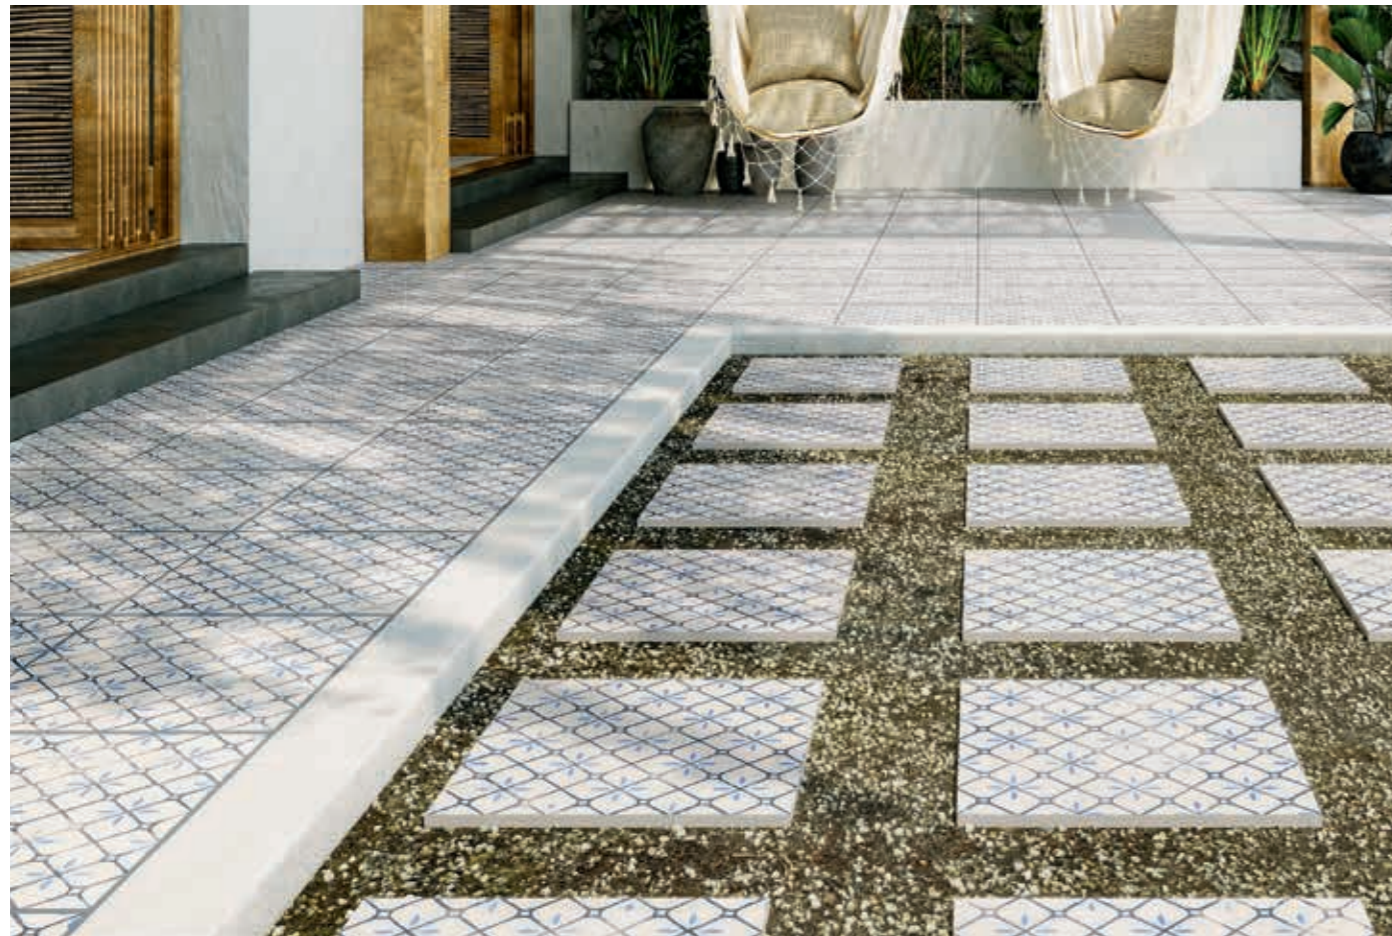

FRESCO BLUE 32,9x32,9 cm. / 13"x13"

FRESCO BLACK 32,9x32,9 cm. / 13"x13"

Acabado antideslizante
de tacto suave //

Soft touch
anti-slip finish //

Finition antidérapante
douce au touché //

hi-thick 1.4

VENICE DENIM 32,9x32,9 cm. / 13"x13"