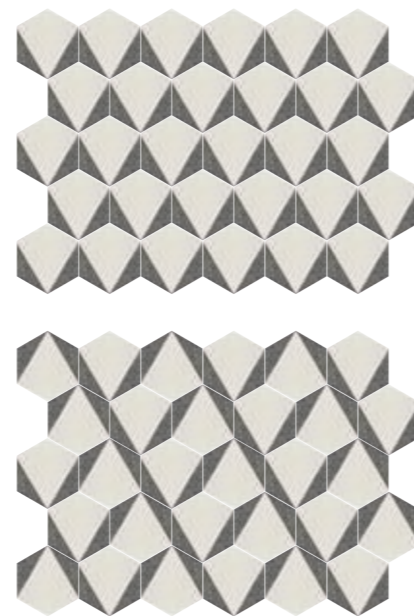

VENUS WHITE 28,5x33 cm · 11"x13" · K 50

VENUS INDIGO 28,5x33 cm · 11"x13" · K 50

VENUS AQUA 28,5x33 cm · 11"x13" · K 50

VENUS SMOKE 28,5x33 cm · 11"x13" · K 50

VENUS BLACK 28,5x33 cm · 11"x13" · K 50

MULTIPLES COMPOSICIONES / MULTIPLE COMPOSITIONS escala reducida / scaled