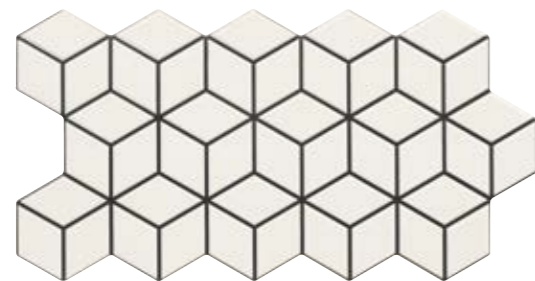

RHOMBUS 26,5x51 cm 10"x20"

RHOMBUS SNOW
26,5x51 cm · 10"x20" · K 29