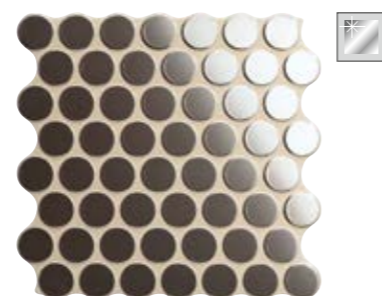

CIRCLE METAL
30,9x30,9 cm. · 12"x12" · **K 60**

NECESITA REJUNTAR
RANGE TO BE GROUTED

JUNTA RECOMENDADA
RECOMMENDED GROUT

MAPEI Kerapoxy Design (epoxy)
MAPEI Ultracolor Plus

KERAKOLL Fugalite Bio (epoxy)
KERAKOLL Fugabella Color