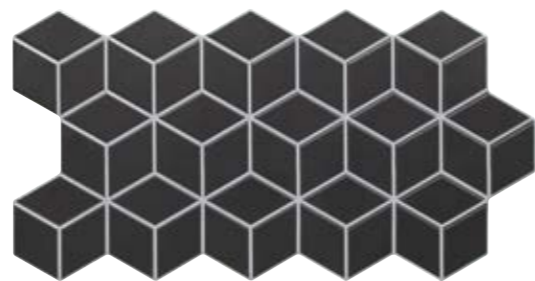

RHOMBUS BLACK
26,5x51 cm · 10"x20" · K 29