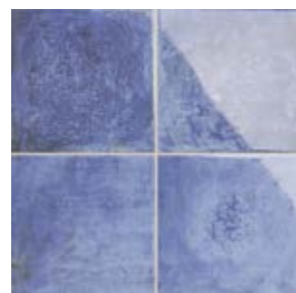

ZELLIGE AZURE
33x33 cm. · 13"x13" · K 29