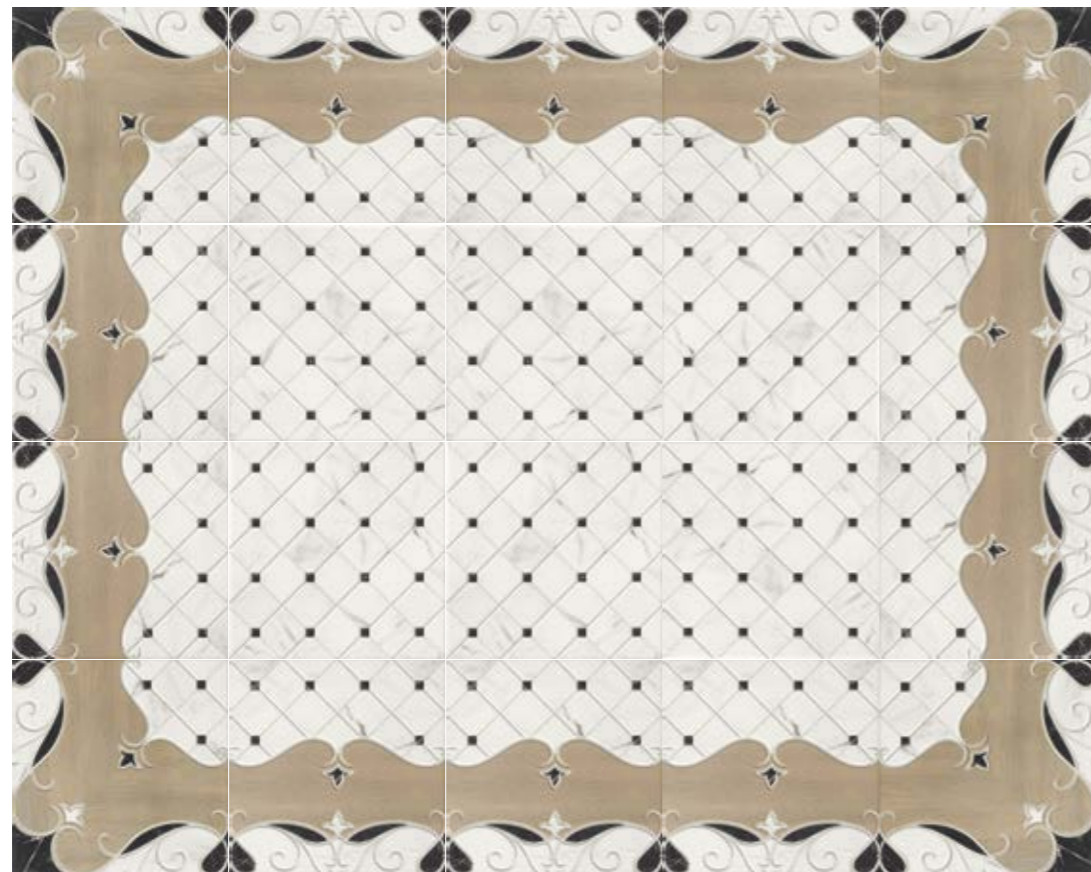

NATURAL
FINISH

CLASSIC
ELEGANCE TRENDS

SIENA 44x44 cm 17"x17"

escala reducida
scaled

FIRENZE 44x44 cm 17"x17"

PADOVA 44x44 cm 17"x17"