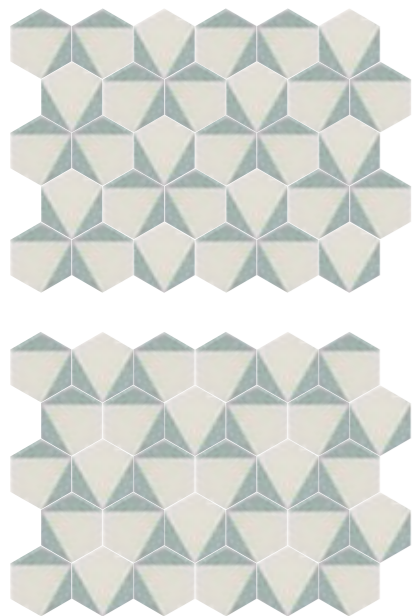

VENUS WHITE 28,5x33 cm · 11"x13" · K 50

VENUS INDIGO 28,5x33 cm · 11"x13" · K 50

VENUS AQUA 28,5x33 cm · 11"x13" · K 50

VENUS SMOKE 28,5x33 cm · 11"x13" · K 50

VENUS BLACK 28,5x33 cm · 11"x13" · K 50

MULTIPLES COMPOSICIONES / MULTIPLE COMPOSITIONS escala reducida / scaled