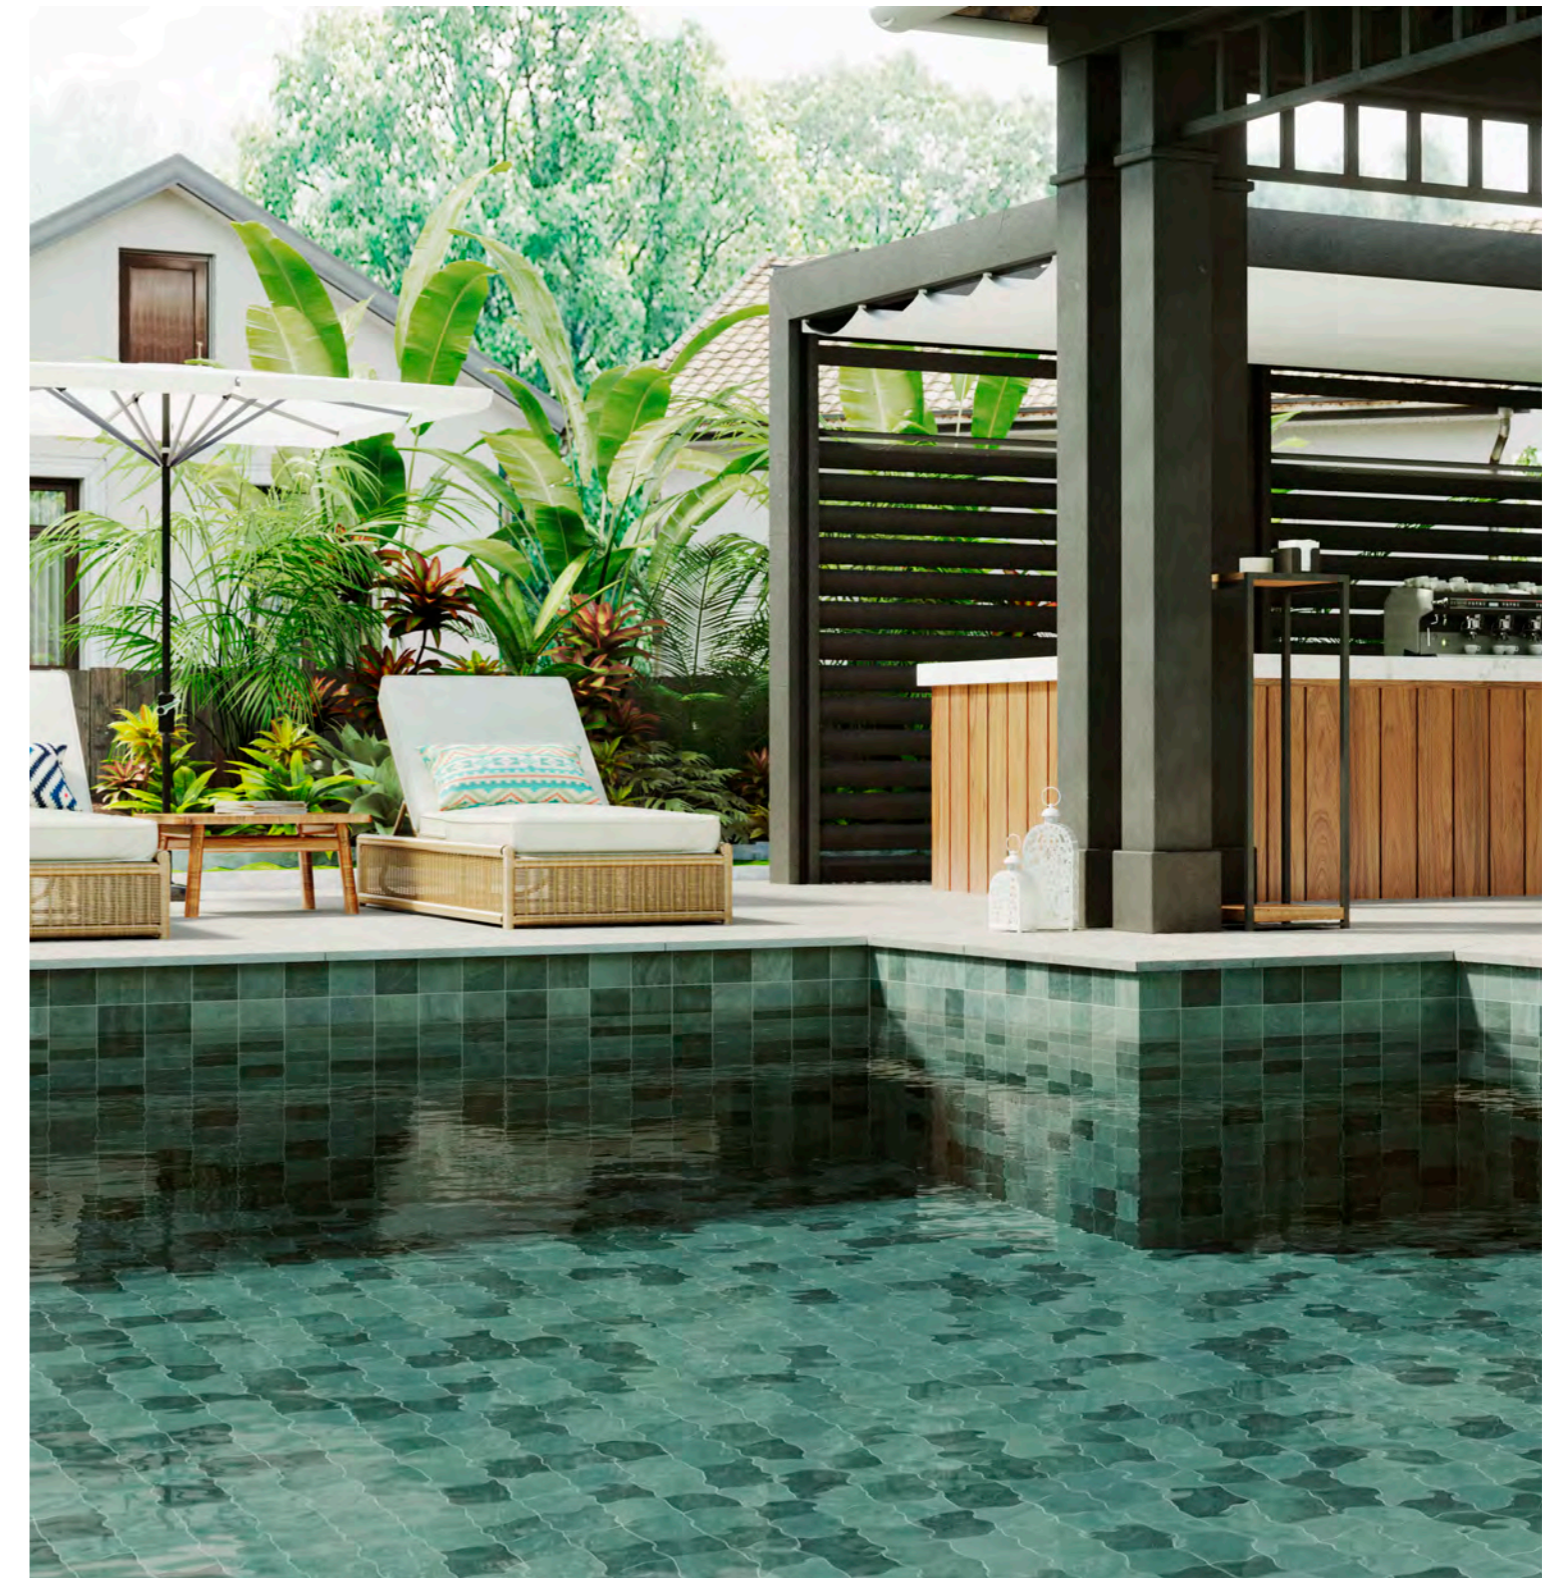

Bali Verde

33x33 / 13"x13"

Bali Verde
33x33 Cm · 13"x13" · K-19

Packing list (peso bruto aproximado) / (approximate gross weight) / (poids brut approximatif)

FORMATO SIZE FORMATS	PIEZAS CAJA PIECES BOX BOÎTE À PIÈCES	M² CAJA M² BOX M² BOÎTE	KG CAJA KG BOX KG BOÎTE	CAJAS PALET BOXES PALLET BOÎTE À PALLET	M² PALET M² PALLET M² PALLET	KG PALET KG PALLET KG PALLET
33x33 cm. / 13"x13"	9	1	18,7	72 palet / 62 europalet	72 palet / 62 europalet	1356 palet / 1174 europalet

Interior piscina Bali Verde 33x33 Cm · 13"x13" · Pav. exterior piscina Stonehenge White 40x120 Cm · 16"x48"
< Bali Verde 33x33 Cm · 13"x13"