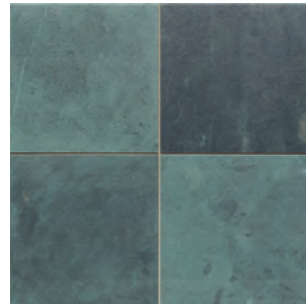

Bali Verde

33x33 / 13"x13"

Bali Verde
33x33 Cm · 13"x13" · K-19

Packing list (peso bruto aproximado) / (approximate gross weight) / (poids brut approximatif)

FORMATO SIZE FORMATS	PIEZAS CAJA PIECES BOX BOÎTE À PIÈCES	M² CAJA M² BOX M² BOÎTE	KG CAJA KG BOX KG BOÎTE	CAJAS PALET BOXES PALLET BOÎTE À PALLET	M² PALET M² PALLET M² PALLET	KG PALET KG PALLET KG PALLET
33x33 cm. / 13"x13"	9	1	18,7	72 palet / 62 europalet	72 palet / 62 europalet	1356 palet / 1174 europalet

Interior piscina Bali Verde 33x33 Cm · 13"x13" · Pav. exterior piscina Stonehenge White 40x120 Cm · 16"x48"
< Bali Verde 33x33 Cm · 13"x13"