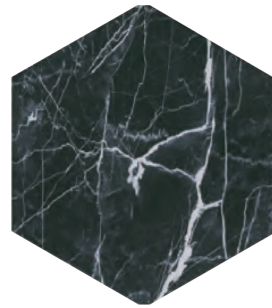

Exterior  
Outdoor  
Extérieur

Mate  
Matte  
Matt

Porcelánico  
Porcelain tile  
Grés cérame

# Venato / Dark Marble

28,5x33 / 11"x13"

Venato  
28,5x33 Cm · 11"x13" · **K-38**

Dark Marble  
28,5x33 Cm · 11"x13" · **K-50**

Packing list (peso bruto aproximado) / (approximate gross weight) / (poids brut approximatif)