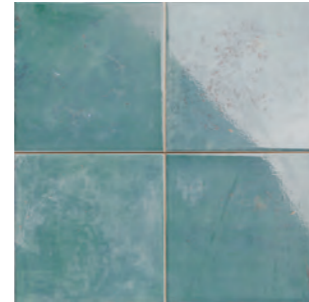

Porcelánico
Porcelain tile
Grès cérame

Zellige

33x33 / 13"x13"

Zellige Pearl
33x33 Cm · 13"x13" · **K-29**

Zellige Azure
33x33 Cm · 13"x13" · **K-29**

Zellige Aqua
33x33 Cm · 13"x13" · **K-29**

1,5 mm junta recomendada entre piezas
1,5 mm recommended joint between pieces
1,5 mm de joint recommandé entre les pièces

Rejuntado interior pieza. Colores sugeridos RAL 7047, 7030 y 7022
Internal grouting piece. Suggested Colors RAL 7047, 7030 y 7022
Jointoient interne de la pièce. Couleur suggérées RAL 7047, 7030 y 7022