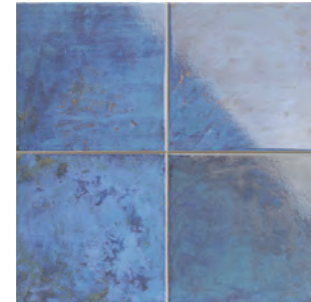

Porcelánico
Porcelain tile
Grès cérame

Zellige

33x33 / 13"x13"

Zellige Pearl
33x33 Cm · 13"x13" · **K-29**

Zellige Azure
33x33 Cm · 13"x13" · **K-29**

Zellige Aqua
33x33 Cm · 13"x13" · **K-29**

1,5 mm junta recomendada entre piezas
1,5 mm recommended joint between pieces
1,5 mm de joint recommandé entre les pièces

Rejuntado interior pieza. Colores sugeridos RAL 7047, 7030 y 7022
Internal grouting piece. Suggested Colors RAL 7047, 7030 y 7022
Jointoient interne de la pièce. Couleur suggérées RAL 7047, 7030 y 7022