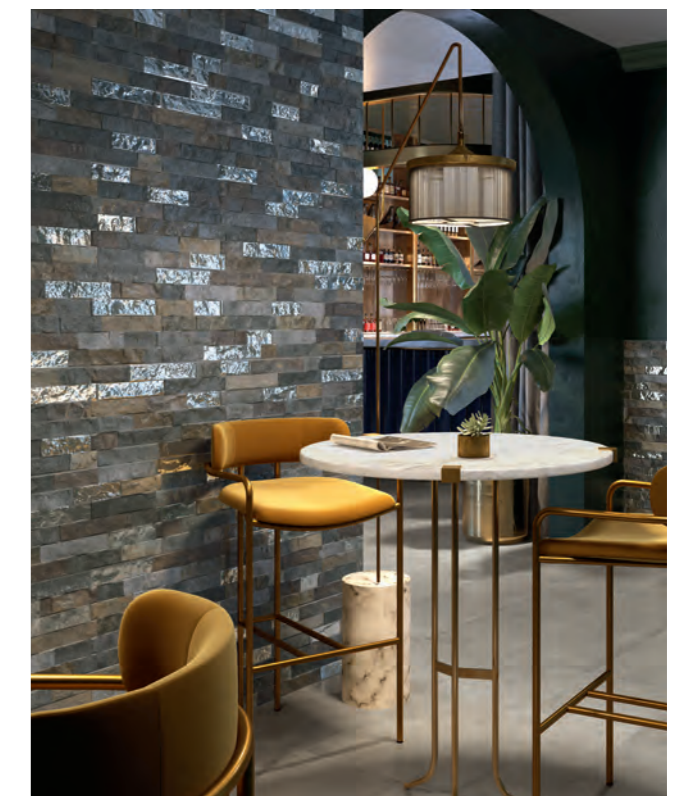

Rioja

31x56 / 12"x22"

Rioja White
31x56 Cm · 12"x22" · **K-30**

Rioja Multi
31x56 Cm · 12"x22" · **K-30**

Rioja Silver
31x56 Cm · 12"x22" · **K-30**

Rioja Slate
31x56 Cm · 12"x22" · **K-30**

Packing list (peso bruto aproximado) / (approximate gross weight) / (poids brut approximatif)

Rioja White 31x56 Cm · 12"x22"
 > Rioja Silver 31x56 Cm · 12"x22"
 > Rioja Slate 31x56 Cm · 12"x22" · Habitat Graphite 40x120 Cm · 16"x48"