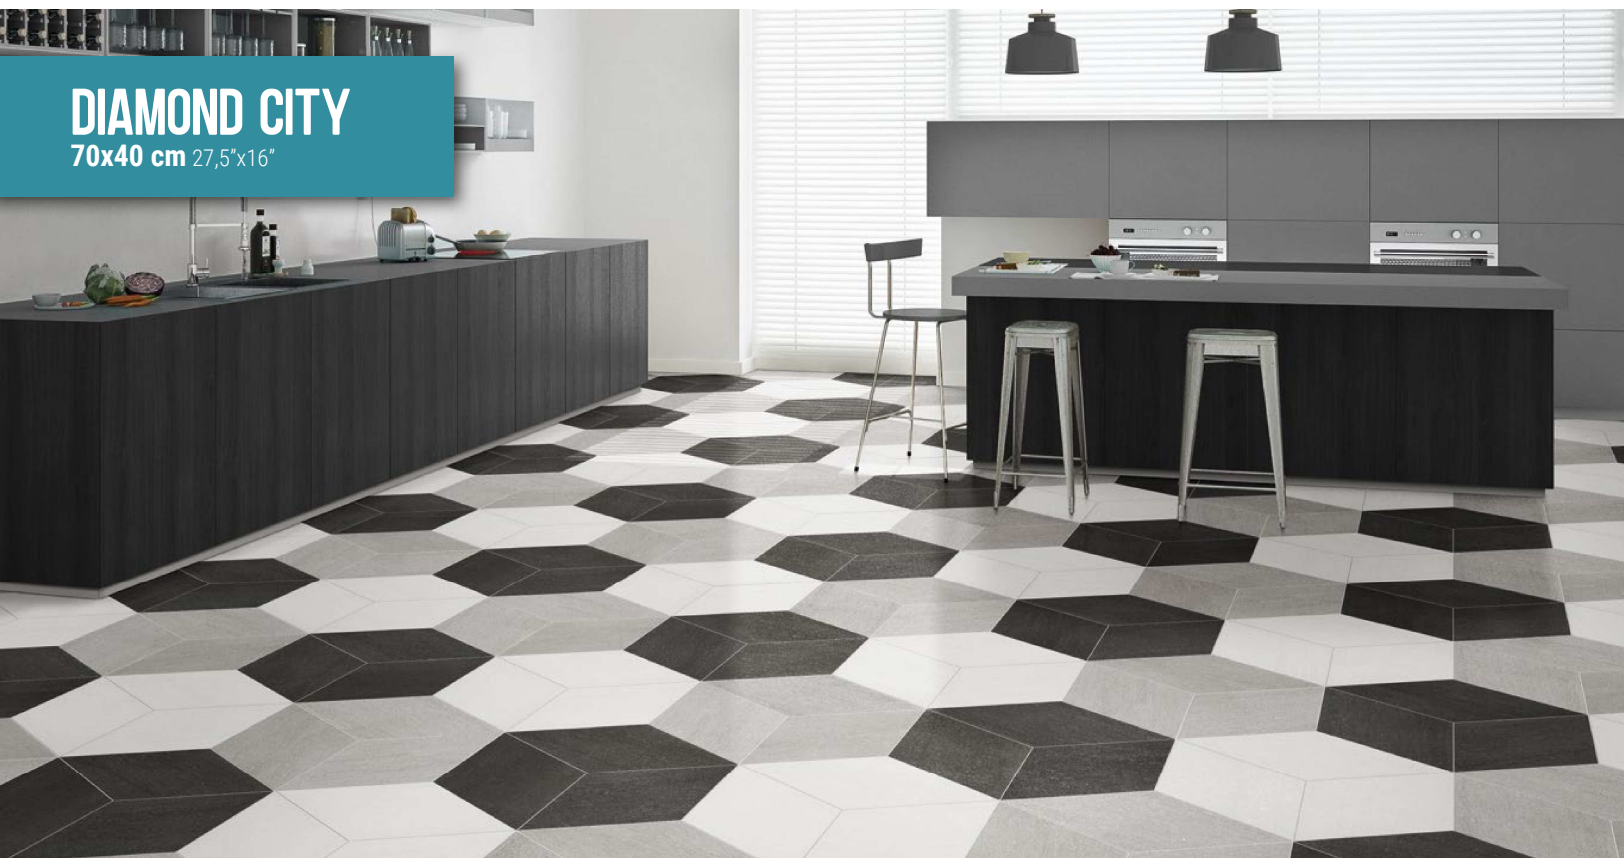

DIAMOND CITY

70x40 cm 27,5"x16"

Pav. Diamond City White 70x40 cm. · 27,5"x16" · Diamond City Grey 70x40 cm. · 27,5"x16"
Diamond City Black 70x40 cm. · 27,5"x16"