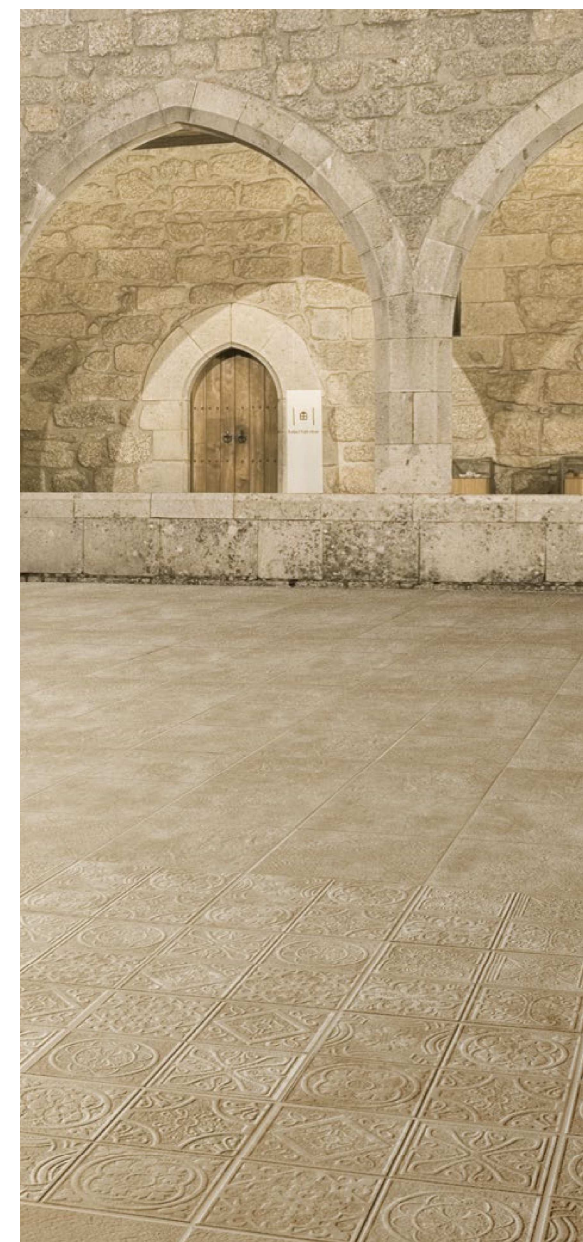

Wall Tile

Porcelánico
Porcelain tile

PACKING peso bruto aproximado

FORMATO · SIZE	PIEZAS/CAJA · PIECES/BOX	M²/CAJA · SQM/BOX	KG/CAJA · KG/BOX	CAJAS/PALET · BOXES/PALLET	M²/PALET · SQM/PALLET	KG/PALET · KG/PALLET
44x44 cm. · 17"x17"	7	1,37	29,1	64 palet / 52 europalet	87,68 palet / 71,24 europalet	1.872 palet / 1.513 europalet

PIEZAS ESPECIALES / SPECIAL PIECES