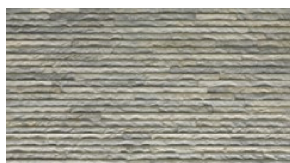

NIÁGARA MUSGO
31x56 cm. - 12"x22" K-25