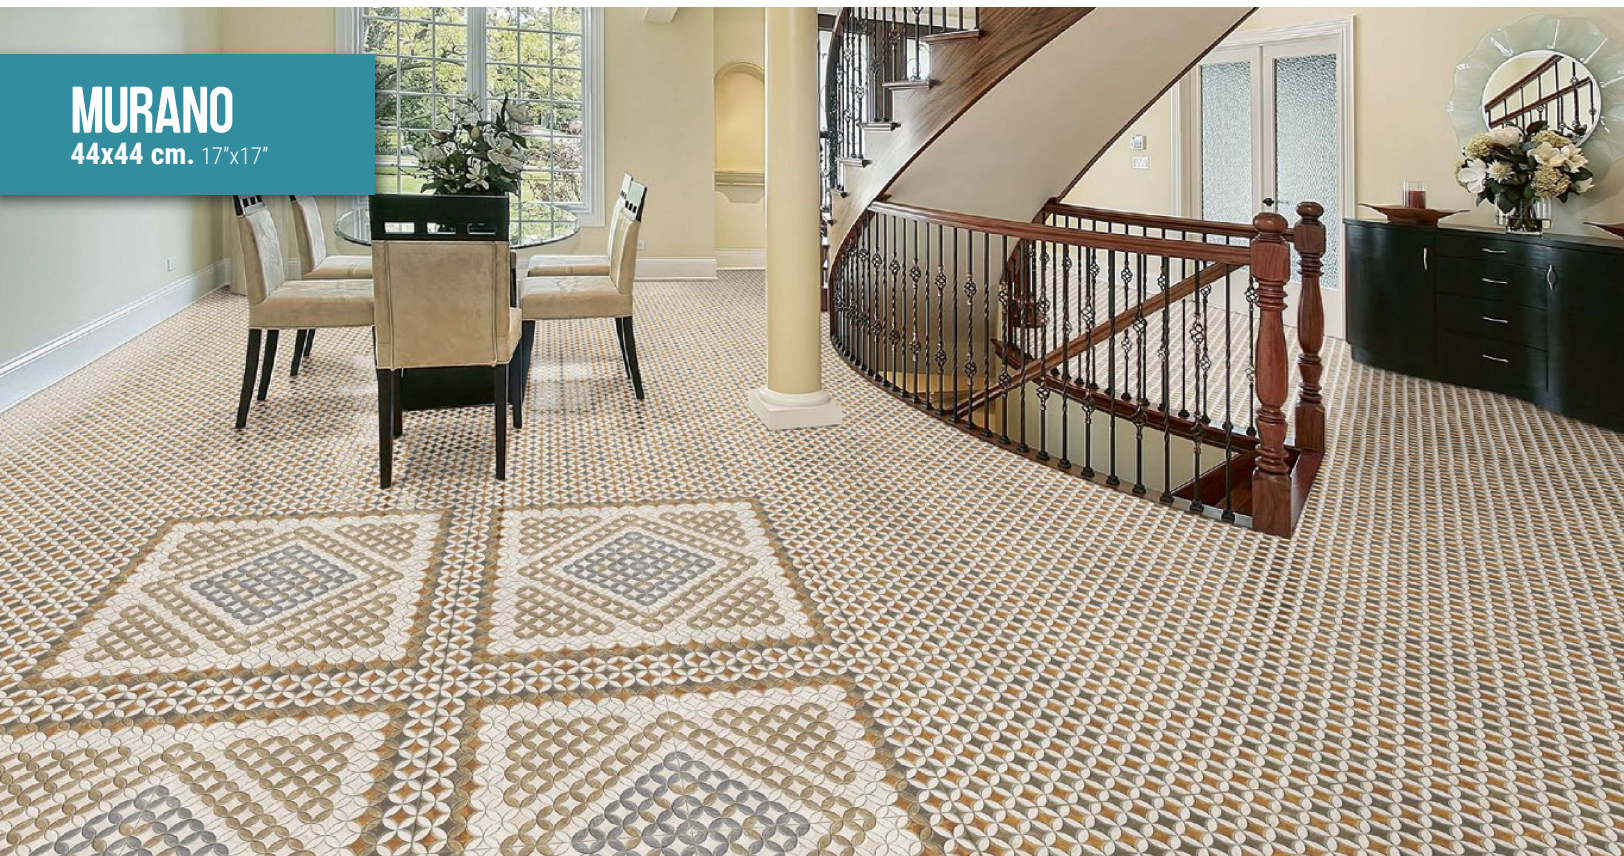

MURANO

44x44 cm. 17"x17"