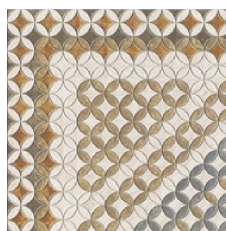

MURANO DECOR
44x44 cm. · 17"x17" K-22

+ IDEAS ESPACIO CREATIVO CREATIVE SPACES