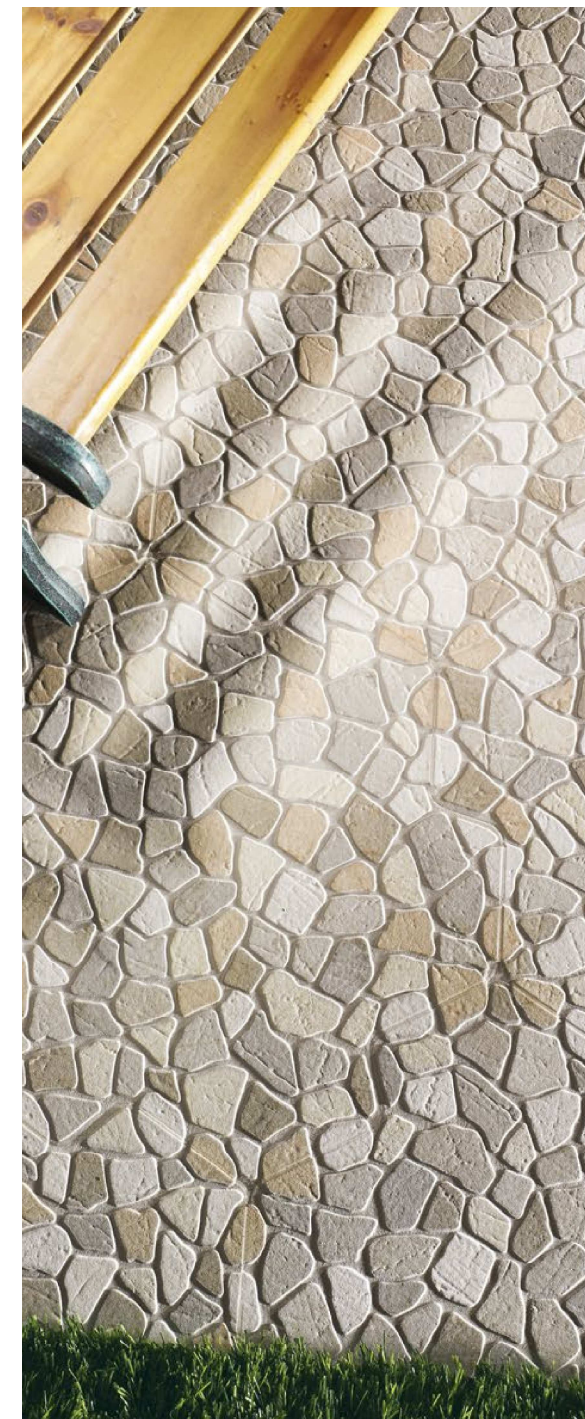

PIEZAS ESPECIALES / SPECIAL PIECES

Mérida 44x44 cm. · 17"x17"