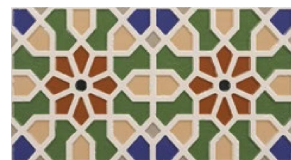

MEDINA

31x56 cm 12"x22"

MEDINA VERDE
31x56 cm. - 12"x22" K-25