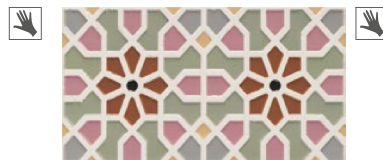

MEDINA GRIS
31x56 cm. - 12"x22" K-25

+ IDEAS ESPACIO CREATIVO CREATIVE SPACES

PAVIMENTO SUGERIDO SUGGESTED FLOOR TILE

Wall Tile

Porcelánico
Porcelain tile

PACKING peso bruto aproximado

FORMATO - SIZE	PIEZAS/CAJA - PIECES/BOX	M²/CAJA - SQM/BOX	KG/CAJA - KG/BOX	CAJAS/PALET - BOXES/PALLET	M²/PALET - SQM/PALLET	KG/PALET - KG/PALLET
31x56 cm. - 12"x22"	7	1,21	25,94	48 palet / 36 europalet	58,08 palet / 43,56 europalet	1.255 palet / 944 europalet

PIEZAS ESPECIALES / SPECIAL PIECES