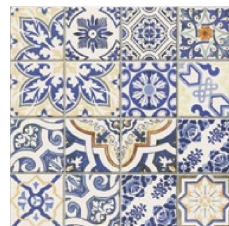

MEDES

44x44 cm 17"x17"

+ DE 100 DISEÑOS DIFERENTES
+ 100 DIFFERENT DESIGN

+ IDEAS
ESPACIO CREATIVO
CREATIVE SPACES

PAVIMENTO
SUGERIDO
SUGGESTED FLOOR TILE

Wall & Floor Tile

Porcelánico
Porcelain tile

PACKING peso bruto aproximado

FORMATO · SIZE	PIEZAS/CAJA · PIECES/BOX	M²/CAJA · SQM/BOX	KG/CAJA · KG/BOX	CAJAS/PALET · BOXES/PALLET	M²/PALET · SQM/PALLET	KG/PALET · KG/PALLET
44x44 cm · 17"x17"	7	1,37	28,7	64 palet / 52 europalet	87,68 palet / 71,24 europalet	1.849 palet / 1.504 europalet

PIEZAS ESPECIALES / SPECIAL PIECES