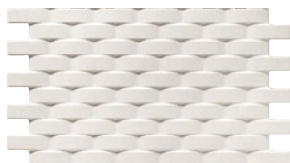

LUCCA GRIS
31x56 cm. - 12"x22" **K-28**