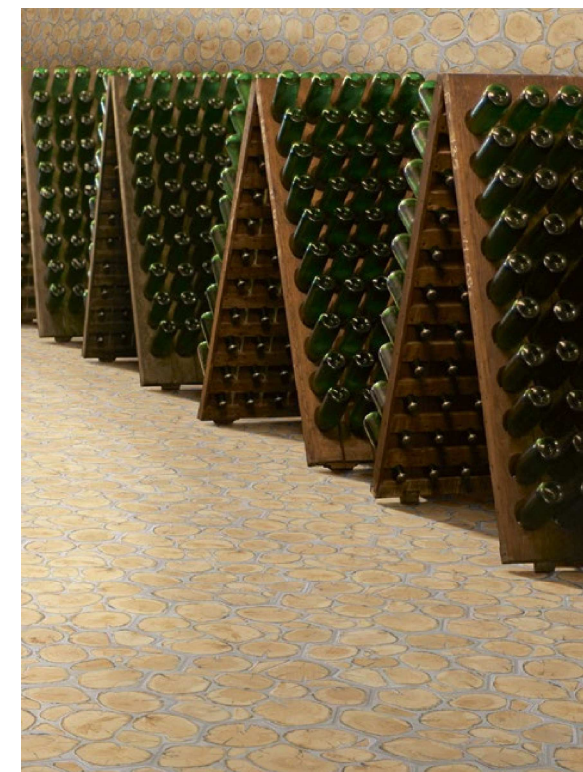

Legno 44x44 cm. - 17"x17"