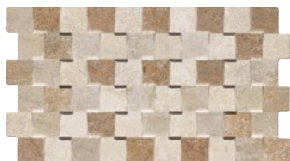

KUBIK MARRÓN
31x56 cm. · 12"x22" **K-28**