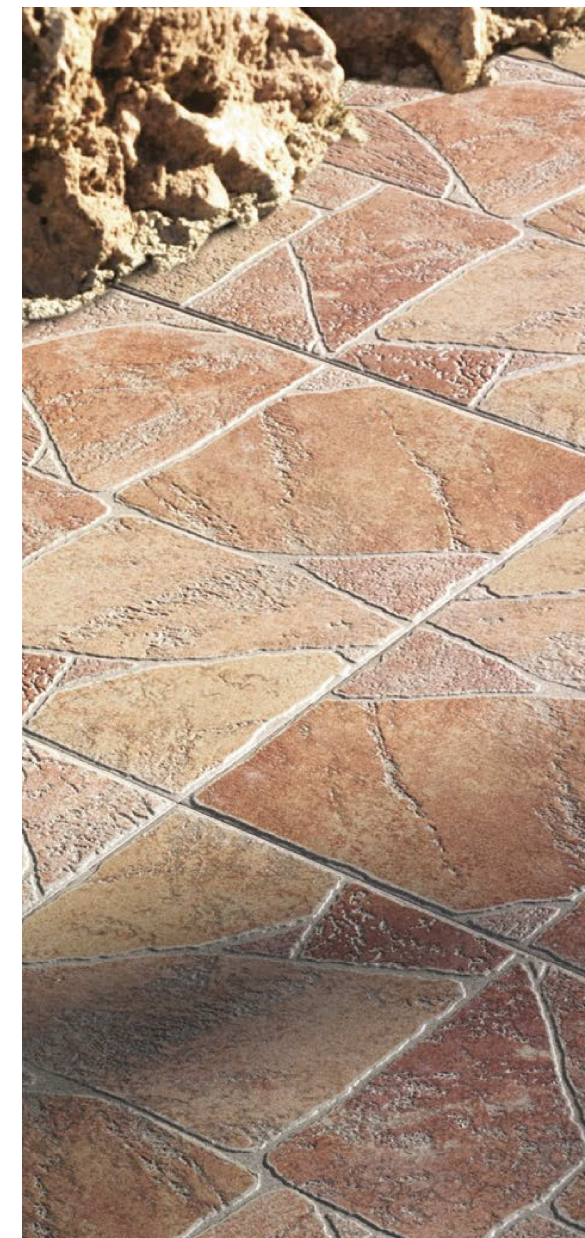

Hellín 44x44 cm. - 17"x17"

+ IDEAS
ESPACIO CREATIVO
CREATIVE SPACES

Floor Tile

Porcelánico
Porcelain tile

PACKING
peso bruto
aproximado

FORMATO - SIZE	PIEZAS/CAJA - PIECES/BOX	M²/CAJA - SQM/BOX	KG/CAJA - KG/BOX	CAJAS/PALET - BOXES/PALLET	M²/PALET - SQM/PALLET	KG/PALET - KG/PALLET
44x44 cm. - 17"x17"	7	1,37	28,7	64 palet / 52 europalet	87,68 palet / 71,24 europalet	1.849 palet / 1.504 europalet