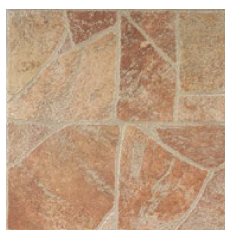

HELLÍN
44x44 cm. - 17"x17" C-32

+ IDEAS
ESPACIO CREATIVO
CREATIVE SPACES

Floor Tile

Porcelánico
Porcelain tile

PACKING
peso bruto
aproximado

FORMATO - SIZE	PIEZAS/CAJA - PIECES/BOX	M²/CAJA - SQM/BOX	KG/CAJA - KG/BOX	CAJAS/PALET - BOXES/PALLET	M²/PALET - SQM/PALLET	KG/PALET - KG/PALLET
44x44 cm. - 17"x17"	7	1,37	28,7	64 palet / 52 europalet	87,68 palet / 71,24 europalet	1.849 palet / 1.504 europalet