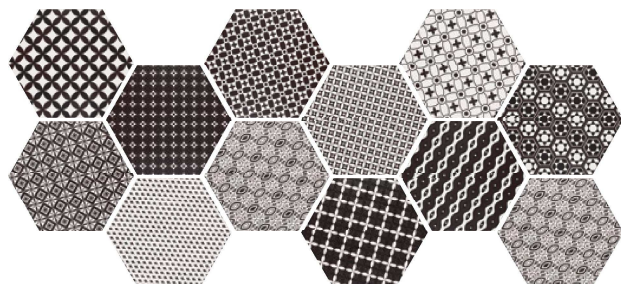

16 DISEÑOS DIFERENTES
16 DIFFERENT DESIGNS

escala reducida
scaled