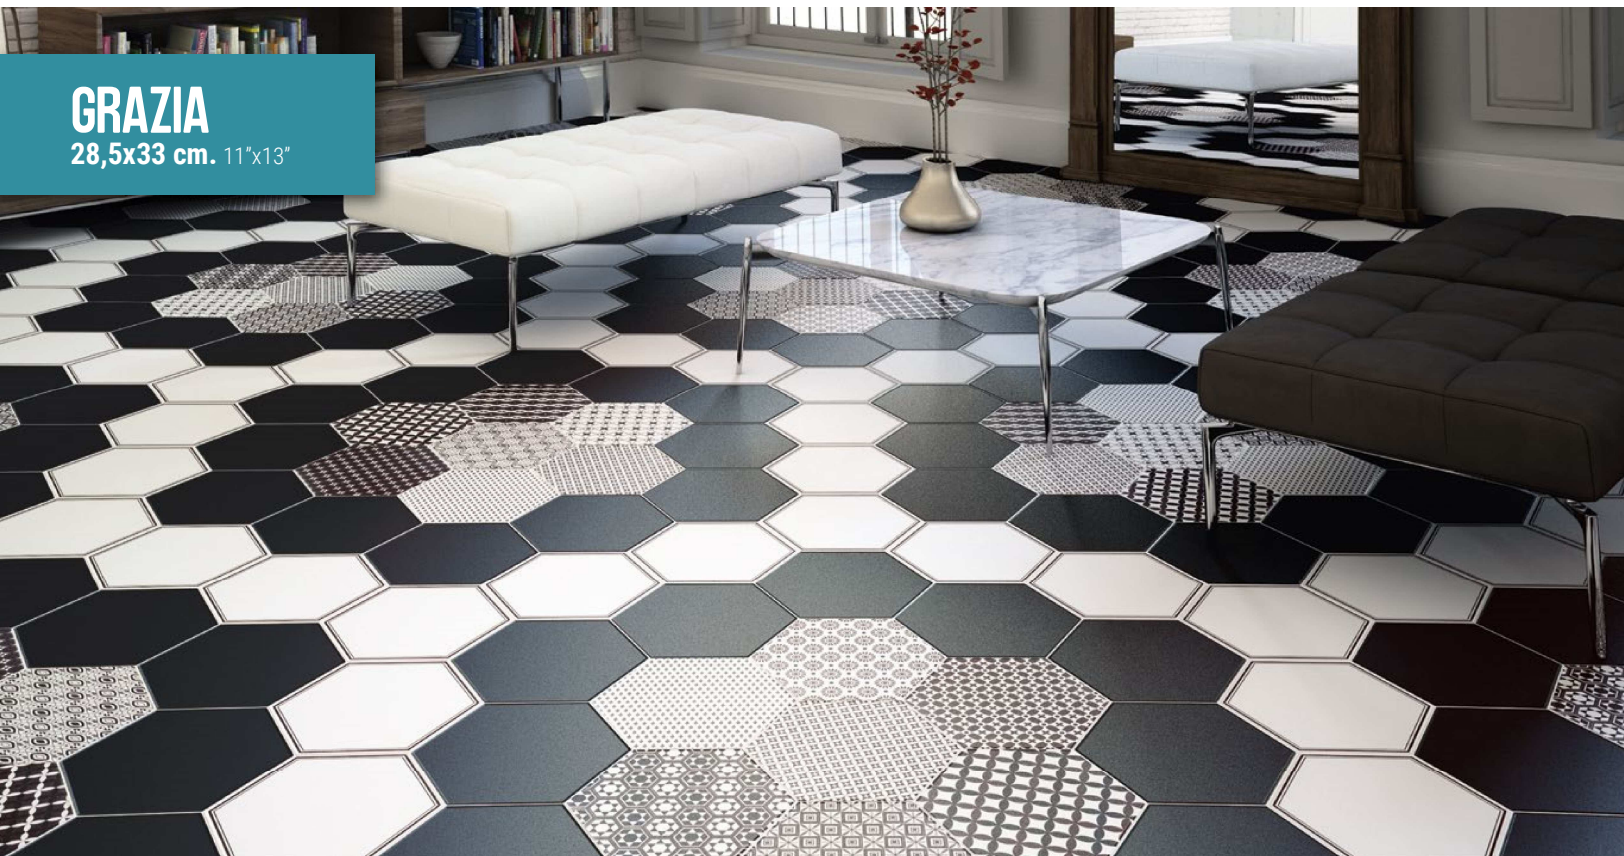

Grazia Base 28,5x33 cm. · 11"x13" · Grazia Deco 28,5x33 cm. · 11"x13"
Opal Negro 28,5x33 cm. · 11"x13"

GRAZIA

28,5x33 cm. 11"x13"