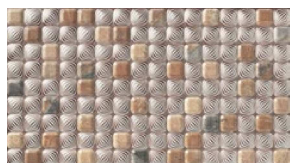

CHIC MARRÓN
31x56 cm. - 12"x22" K-28