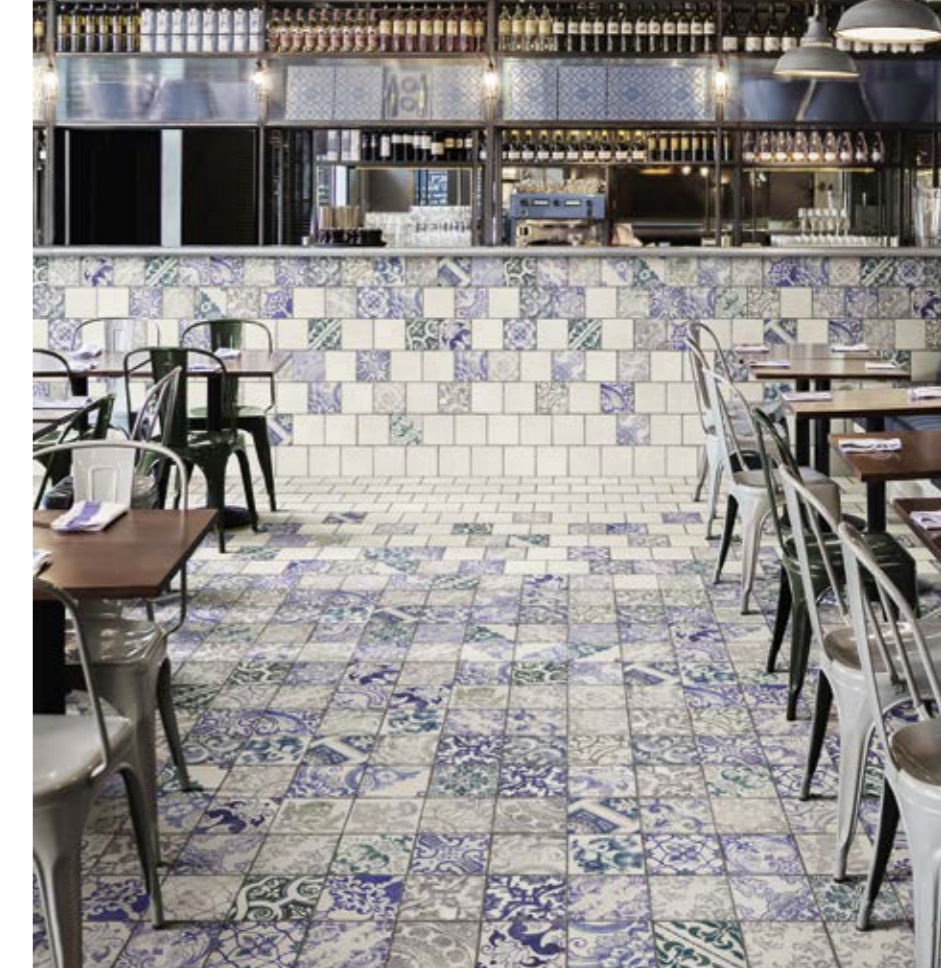

LISBON-SINTRA

16x16 cm 6"x6"

Sintra 16x16 cm. · 6"x6" · Lisbon 16x16 cm. · 6"x6"