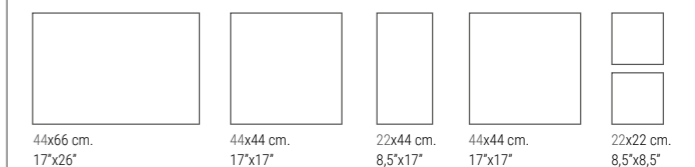

TECHNICAL FEATURES / CARACTERÍSTICAS TÉCNICAS

	Test Performed	Results
Frost Resistance Resistencia a la helada	UNE-EN ISO 10545-12	Resistant
Water Absorption Absorción de agua	UNE-EN ISO 10545-3	< 0,50%
Breaking Strength Fuerza de rotura	UNE-EN ISO 10545-4	600 lbs. (270Kg.)
Scratch Resistance Resistencia al rayado	UNE 67-101 (EN 101)	7 (Mohs Scale)
Durability Classification Clasificación de durabilidad	UNE-EN ISO 10545-7	Class 4

A BOX CONTAINS: 6 pieces
UNA CAJA CONTIENE: 6 piezas