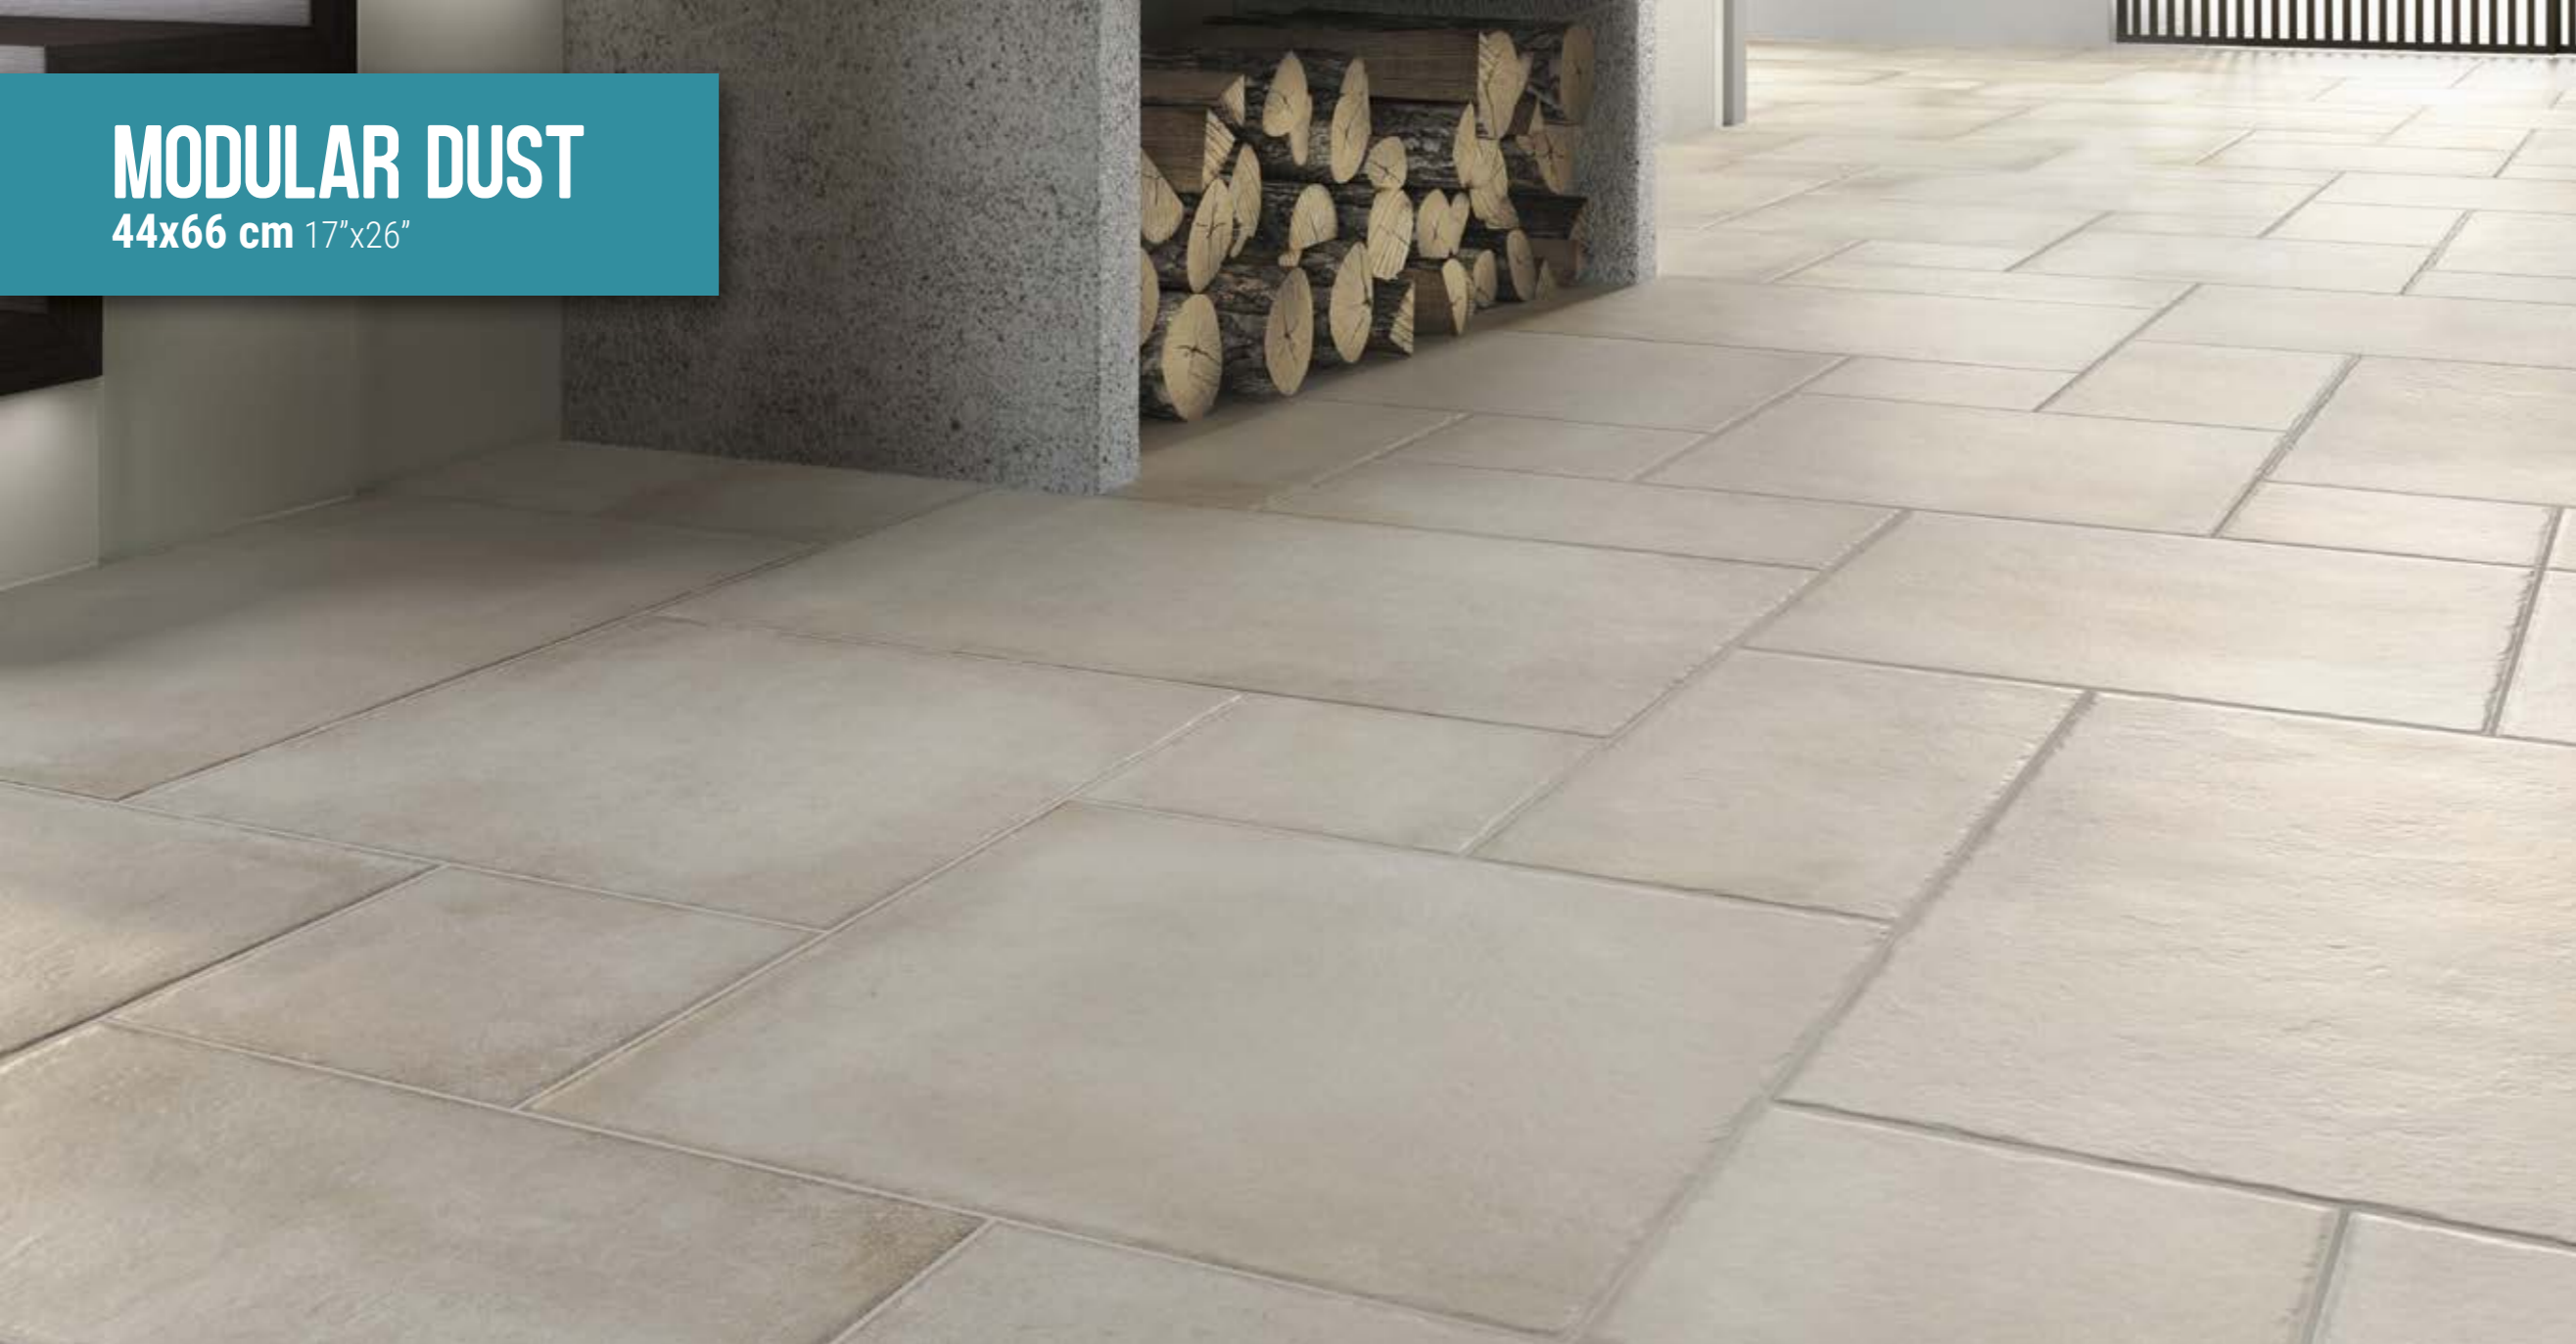

MODULAR DUST

44x66 cm 17"x26"

Modular Dust White 44x66 cm · 17"x26" · 44x44 cm · 17"x17"
22x44 cm · 8,5"x17" · 22x22 cm · 8,5"x8,5"

Modular Dust Grey 44x66 cm · 17"x26" · 44x44 cm · 17"x17"
22x44 cm · 8,5"x17" · 22x22 cm · 8,5"x8,5"