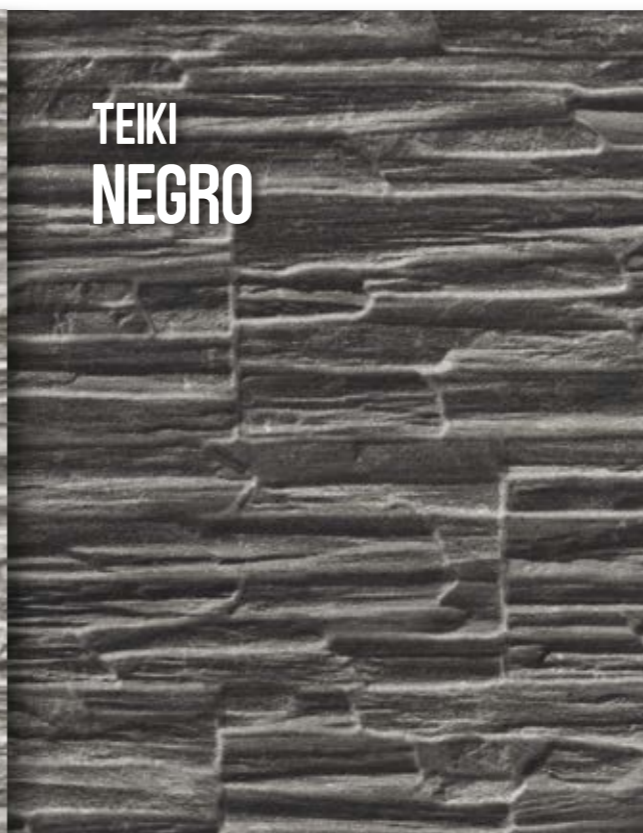

TEIKI
BLANCO

TEIKI
COLOR

TEIKI
GRIS

TEIKI
NEGRO

Teiki Color 31x56 cm. · 12"x22" · Pavimento Diamond Marquina 70x40 cm. · 27,5"x16"

TEIKI

31x56 cm 12"x22"

Teiki Negro 31x56 cm. · 12"x22"
Pavimento Diamond Pallet Grey Chevron (L) y (R) 70 x40 cm. · 27,5"x16"