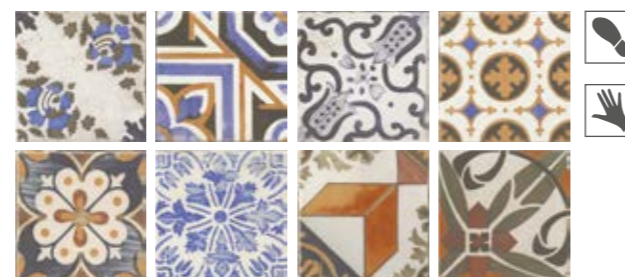

EVORA
16x16 cm. - 6"x6" CK-38

3 mm junta mínima entre piezas
Minimum 3 mm joint between pieces

+ IDEAS
ESPACIO CREATIVO
CREATIVE SPACES