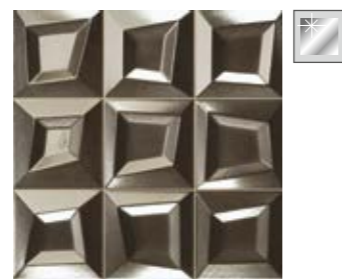

FRAME ANTRACITA
33x33 cm. · 13"x13" CK-45