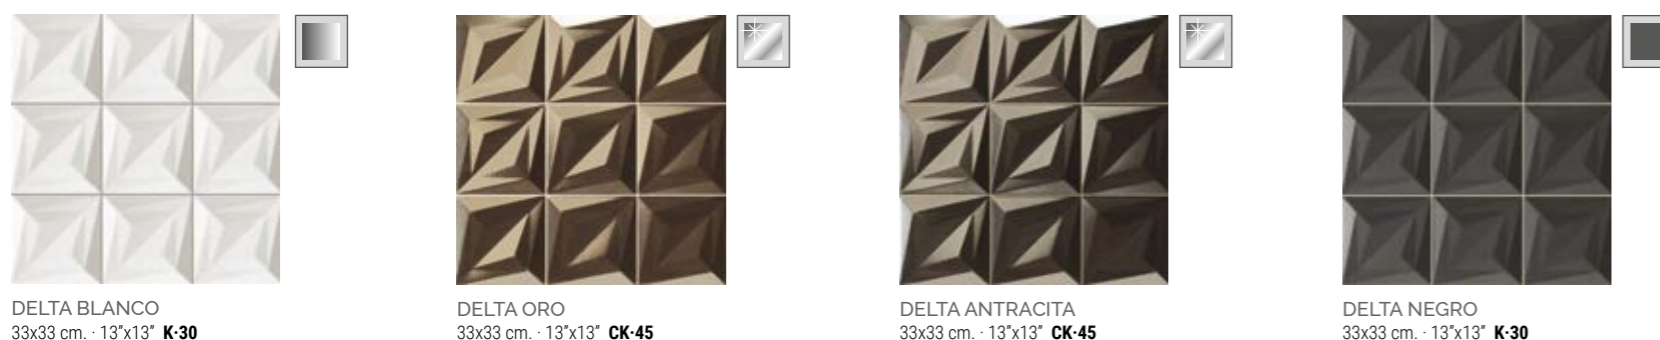

DELTA BLANCO
33x33 cm. · 13"x13" K-30

DELTA ORO
33x33 cm. · 13"x13" CK-45

DELTA ANTRACITA
33x33 cm. · 13"x13" CK-45

DELTA NEGRO
33x33 cm. · 13"x13" K-30

+ IDEAS
ESPACIO CREATIVO
CREATIVE SPACES

1.5 mm junta mínima entre piezas
Minimum 1.5 mm joint between pieces

Wall Tile

Características Técnicas / Technical Characteristics

Porcelánico
Porcelain tile

PACKING
peso bruto
aproximado

FORMATO - SIZE	PIEZAS/CAJA - PIECES/BOX	M²/CAJA - SQM/BOX	KG/CAJA - KG/BOX	CAJAS/PALET - BOXES/PALLET	M²/PALET - SQM/PALLET	KG/PALET - KG/PALLET
33x33 cm. · 13" x 13"	8	0,89	17,5	72 palet / 62 europalet	64,08 palet / 55,18 europalet	1.270 palet · 1.100 europalet

PAVIMENTO
SUGERIDO
SUGGESTED FLOOR TILE