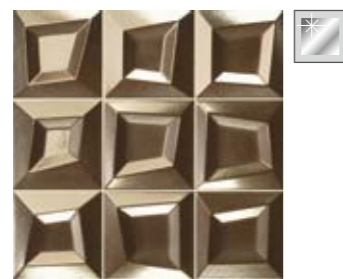

FRAME ORO
33x33 cm. · 13"x13" CK-45