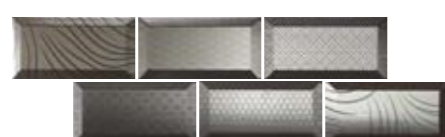

ISTANBUL WHITE LUSTER
7,5x15 cm. · 3"x6" CK-38

ISTANBUL WHITE METAL
7,5x15 cm. · 3"x6" CK-38

ISTANBUL GOLD
7,5x15 cm. · 3"x6" CK-38

ISTANBUL ANTHRACITE
7,5x15 cm. · 3"x6" CK-38

ISTANBUL SILVER
7,5x15 cm. · 3"x6" CK-38