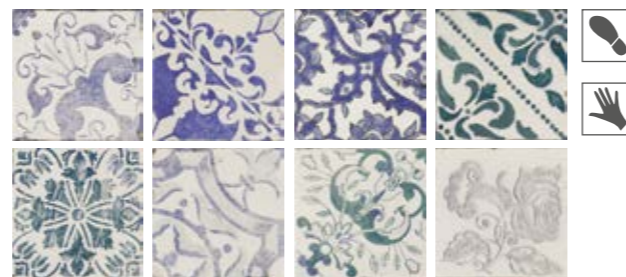

SINTRA
16x16 cm. · 6"x6" CK-38

+ IDEAS
ESPACIO CREATIVO
CREATIVE SPACES

3 mm junta mínima entre piezas
Minimum 3 mm joint between pieces

Wall & Floor Tile

Características Técnicas / Technical Characteristics

Porcelánico
Porcelain tile

PACKING
peso bruto
aproximado

FORMATO · SIZE	PIEZAS/CAJA · PIECES/BOX	M²/CAJA · SQM/BOX	KG/CAJA · KG/BOX	CAJAS/PALET · BOXES/PALLET	M²/PALET · SQM/PALLET	KG/PALET · KG/PALLET
16x16 cm. · 6"x6"	36	1	18,9	64 palet / 56 europalet	64 palet / 56 europalet	1.220 palet / 1.073 europalet

PAVIMENTO
SUGERIDO
SUGGESTED FLOOR TILE