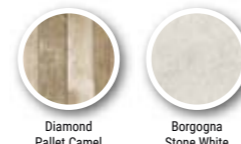

Teiki Gris

Roof Deco Marrón

Diamond Pallet Camel

Borgogna Stone White

Wall Tile

Porcelánico
Porcelain tile

PACKING
peso bruto
aproximado

FORMATO - SIZE	PIEZAS/CAJA - PIECES/BOX	M²/CAJA - SQM/BOX	KG/CAJA - KG/BOX	CAJAS/PALET - BOXES/PALLET	M²/PALET - SQM/PALLET	KG/PALET - KG/PALLET
31x56 cm - 12"x22"	7	1,21	24,65	48 pallet / 36 europallet	58,08 pallet / 43,56 europallet	1.193 pallet / 897 europallet

PIEZAS ESPECIALES / SPECIAL PIECES