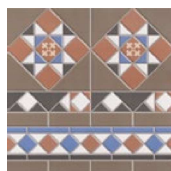

CAMBRIDGE

33,3x33,3 cm. 13"x13"

+ IDEAS
ESPACIO CREATIVO
CREATIVE SPACES

PAVIMENTO
SUGERIDO
SUGGESTED FLOOR TILE

Wall & Floor Tile

Pasta Roja
Stoneware

PACKING	FORMATO - SIZE	PIEZAS/CAJA - PIECES/BOX	M²/CAJA - SQM/BOX	KG/CAJA - KG/BOX	CAJAS/PALET - BOXES/PALLET	M²/PALET - SQM/PALLET	KG/PALET - KG/PALLET
peso bruto aproximado	33,3x33,3 cm. - 13" x 13"	9	1	19,07	72 palet / 62 europalet	72 palet / 62 europalet	1.383 palet / 1.192 europalet