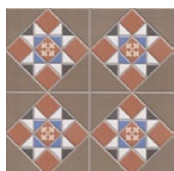

CAMBRIDGE

33,3x33,3 cm. 13"x13"

CAMBRIDGE
33,3x33,3 cm. - 13"x13" K-02