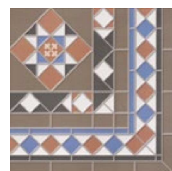

CAMBRIDGE

33,3x33,3 cm. 13"x13"

+ IDEAS
ESPACIO CREATIVO
CREATIVE SPACES

PAVIMENTO
SUGERIDO
SUGGESTED FLOOR TILE

Wall & Floor Tile

Pasta Roja
Stoneware

PACKING	FORMATO - SIZE	PIEZAS/CAJA - PIECES/BOX	M²/CAJA - SQM/BOX	KG/CAJA - KG/BOX	CAJAS/PALET - BOXES/PALLET	M²/PALET - SQM/PALLET	KG/PALET - KG/PALLET
peso bruto aproximado	33,3x33,3 cm. - 13" x 13"	9	1	19,07	72 palet / 62 europalet	72 palet / 62 europalet	1.383 palet / 1.192 europalet