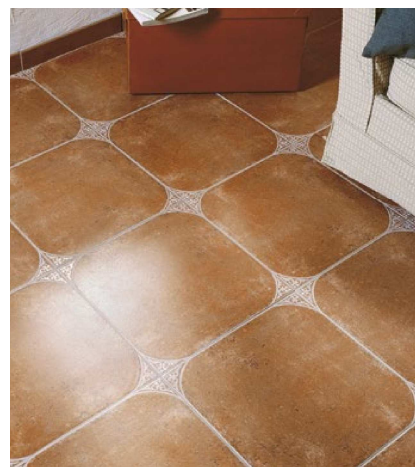

Pasta Roja
Stoneware

PACKING	FORMATO · SIZE	PIEZAS/CAJA · PIECES/BOX	M²/CAJA · SQM/BOX	KG/CAJA · KG/BOX	CAJAS/PALET · BOXES/PALLET	M²/PALET · SQM/PALLET	KG/PALET · KG/PALLET
peso bruto aproximado	45x45 cm. · 18"x18"	7	1,40	30,45	64 palet / 52 europalet	89,6 palet / 72,8 europalet	1.959 palet / 1.543 europalet
	8x45 cm. · 6" x 8" Rodapié	28	12,61 m. lineales	20	80	1.009 m. lineales	1.610

+ IDEAS ESPACIO CREATIVO CREATIVE SPACES

PIEZAS ESPECIALES / SPECIAL PIECES

Pasta Roja
Stoneware

PACKING	FORMATO · SIZE	PIEZAS/CAJA · PIECES/BOX	M²/CAJA · SQM/BOX	KG/CAJA · KG/BOX	CAJAS/PALET · BOXES/PALLET	M²/PALET · SQM/PALLET	KG/PALET · KG/PALLET
peso bruto aproximado	45x45 cm. · 18"x18"	7	1,40	29,48	64 palet / 52 europalet	89,6 palet / 72,8 europalet	1.897 palet / 1.543 europalet
	8x45 cm. · 6" x 8" Rodapié	28	12,61 metros lineales	20	80	1.009 m. lineales	1.610