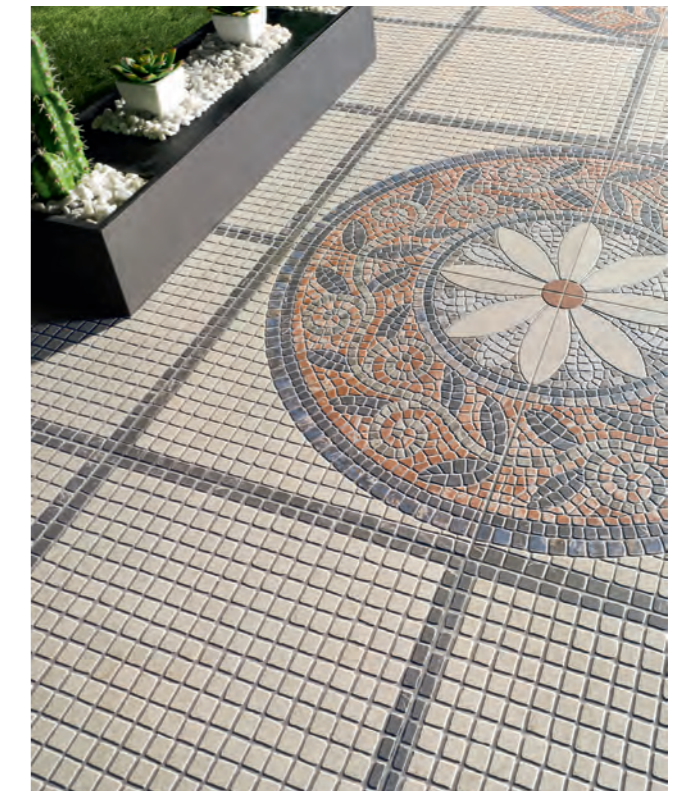

Trevi 44x44 Cm · 17"x17" · Trevi Deco 44x44 Cm · 17"x17"
> Trevi 44x44 Cm · 17"x17" · Trevi Deco 44x44 Cm · 17"x17"