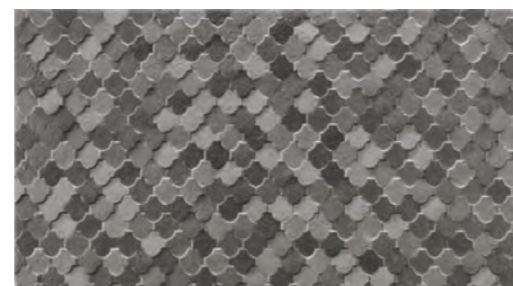

Roof

31x56 / 12"x22"

Roof Blanco
31x56 Cm · 12"x22" · **K-25** **R 10**

Roof Deco Blanco
31x56 Cm · 12"x22" · **K-25**

Roof Gris
31x56 Cm · 12"x22" · **K-25** **R 10**

Roof Deco Gris
31x56 Cm · 12"x22" · **K-25**

Roof Negro
31x56 Cm · 12"x22" · **K-25** **R 10**

Roof Deco Negro
31x56 Cm · 12"x22" · **K-25**

Roof Ivory
31x56 Cm · 12"x22" · **K-25** **R 10**

Roof Deco Ivory
31x56 Cm · 12"x22" · **K-25**

Roof Marrón
31x56 Cm · 12"x22" · **K-25** **R 10**