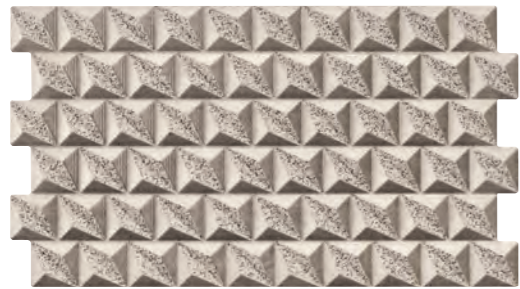

Luxor

31x56 / 12"x22"

Luxor Beige
31x56 Cm · 12"x22" · **K-28**

Luxor Oro
31x56 Cm · 12"x22" · **K-28**

Luxor Gris
31x56 Cm · 12"x22" · **K-28**

Luxor Antracita
31x56 Cm · 12"x22" · **K-28**

Packing list (peso bruto aproximado) / (approximate gross weight) / (poids brut approximatif)

Luxor Oro 31x56 Cm · 12"x22"
> Luxor Gris 31x56 Cm · 12"x22"
> Luxor Beige 31x56 Cm · 12"x22"