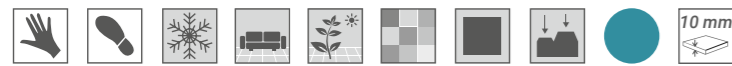

Alpes

31x56 / 12"x22"

Alpes Beige
31x56 Cm · 12"x22" · **K-25**

Alpes Musgo
31x56 Cm · 12"x22" · **K-25**

Alpes Gris
31x56 Cm · 12"x22" · **K-25**

Alpes Deco Beige
31x56 Cm · 12"x22" · **K-25**

Alpes Deco Musgo
31x56 Cm · 12"x22" · **K-25**

Alpes Deco Gris
31x56 Cm · 12"x22" · **K-25**

Piezas especiales / Special pieces / Pièces spéciales
Disponibles en todos los colores de la serie sobre pedido / Available in all colours according to order / Disponible dans toutes les couleurs sur demande