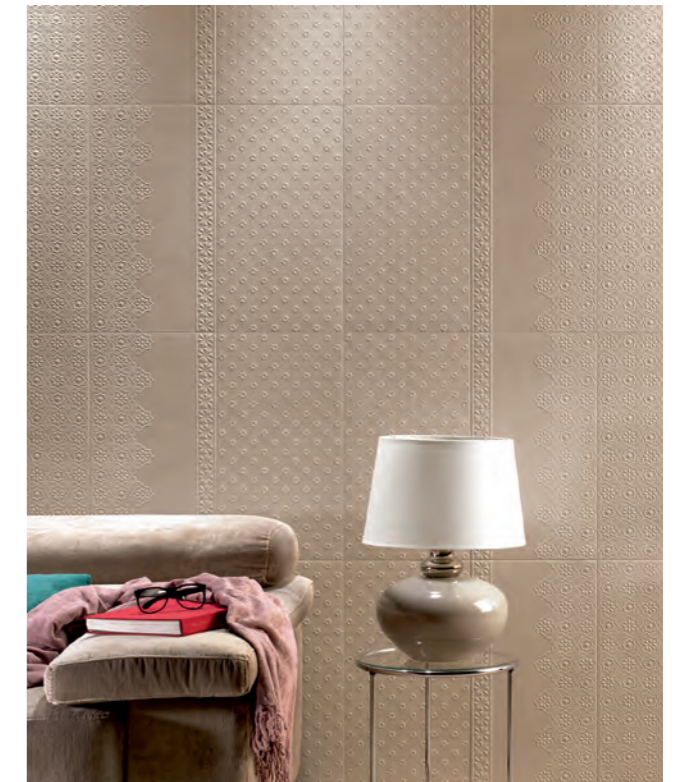

Alhambra Deco Antracita 31x56 Cm · 12"x22"
> Alhambra Deco 31x56 Cm · 12"x22" · Alhambra Cenefa 31x56 Cm · 12"x22"
> Alhambra Deco 31x56 Cm · 12"x22" · Alhambra Cenefa 31x56 Cm · 12"x22"