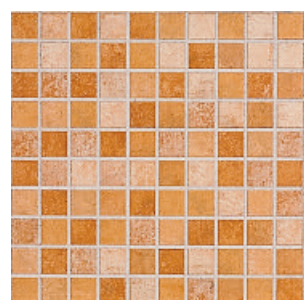

serie Teruel·Alcañiz

  PASTA ROJA Colección

Alcañiz Stone  
33,3 x 33,3 cm  
B · 08

Alcañiz Cotto  
33,3 x 33,3 cm  
B · 08

Teruel Stone  
33,3 x 33,3 cm  
B · 07

Teruel Cotto  
33,3 x 33,3 cm  
B · 07

Listelo Curvo Mate Beige  
3,5 x 15 cm  
PZ · 06

Listelo Curvo Mate Rojo  
3,5 x 15 cm  
PZ · 06

Listelo Alcañiz  
10 x 33,3 cm  
PZ · 20

serie Vitreo

  PASTA ROJA Colección

Vitreo Beige  
33,3 x 33,3 cm  
B · 08

Vitreo Ocre  
33,3 x 33,3 cm  
B · 08

Vitreo Azul  
33,3 x 33,3 cm  
B · 08

Vitreo Marengo  
33,3 x 33,3 cm  
B · 08

Ambiente realizado con Teruel Cotto y Stone 33,3 x 33,3 cm.  
Alcañiz Cotto 33,3 x 33,3 cm.  
Listelo Curvo Mate Rojo 3,5 x 15 cm.