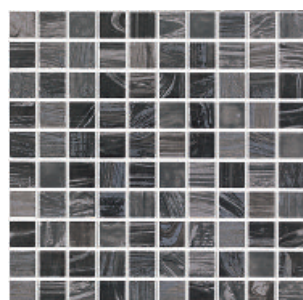

serie Teruel·Alcañiz

  PASTA ROJA Colección

Alcañiz Stone  
33,3 x 33,3 cm  
B · 08

Alcañiz Cotto  
33,3 x 33,3 cm  
B · 08

Teruel Stone  
33,3 x 33,3 cm  
B · 07

Teruel Cotto  
33,3 x 33,3 cm  
B · 07

Listelo Curvo Mate Beige  
3,5 x 15 cm  
PZ · 06

Listelo Curvo Mate Rojo  
3,5 x 15 cm  
PZ · 06

Listelo Alcañiz  
10 x 33,3 cm  
PZ · 20

serie Vitreo

  PASTA ROJA Colección

Vitreo Beige  
33,3 x 33,3 cm  
B · 08

Vitreo Ocre  
33,3 x 33,3 cm  
B · 08

Vitreo Azul  
33,3 x 33,3 cm  
B · 08

Vitreo Marengo  
33,3 x 33,3 cm  
B · 08

Ambiente realizado con Teruel Cotto y Stone 33,3 x 33,3 cm.  
Alcañiz Cotto 33,3 x 33,3 cm.  
Listelo Curvo Mate Rojo 3,5 x 15 cm.