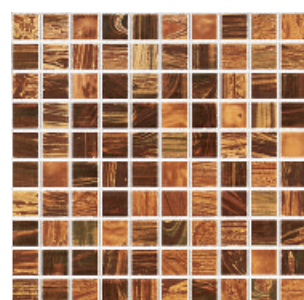

serie Teruel·Alcañiz

  PASTA ROJA Colección

Alcañiz Stone  
33,3 x 33,3 cm  
B · 08

Alcañiz Cotto  
33,3 x 33,3 cm  
B · 08

Teruel Stone  
33,3 x 33,3 cm  
B · 07

Teruel Cotto  
33,3 x 33,3 cm  
B · 07

Listelo Curvo Mate Beige  
3,5 x 15 cm  
PZ · 06

Listelo Curvo Mate Rojo  
3,5 x 15 cm  
PZ · 06

Listelo Alcañiz  
10 x 33,3 cm  
PZ · 20

serie Vitreo

  PASTA ROJA Colección

Vitreo Beige  
33,3 x 33,3 cm  
B · 08

Vitreo Ocre  
33,3 x 33,3 cm  
B · 08

Vitreo Azul  
33,3 x 33,3 cm  
B · 08

Vitreo Marengo  
33,3 x 33,3 cm  
B · 08

Ambiente realizado con Teruel Cotto y Stone 33,3 x 33,3 cm.  
Alcañiz Cotto 33,3 x 33,3 cm.  
Listelo Curvo Mate Rojo 3,5 x 15 cm.