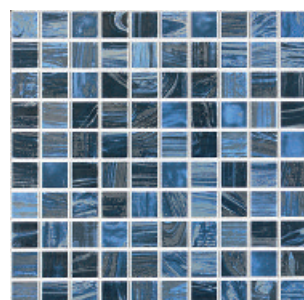

serie Teruel·Alcañiz

  PASTA ROJA Colección

Alcañiz Stone  
33,3 x 33,3 cm  
B · 08

Alcañiz Cotto  
33,3 x 33,3 cm  
B · 08

Teruel Stone  
33,3 x 33,3 cm  
B · 07

Teruel Cotto  
33,3 x 33,3 cm  
B · 07

Listelo Curvo Mate Beige  
3,5 x 15 cm  
PZ · 06

Listelo Curvo Mate Rojo  
3,5 x 15 cm  
PZ · 06

Listelo Alcañiz  
10 x 33,3 cm  
PZ · 20

serie Vitreo

  PASTA ROJA Colección

Vitreo Beige  
33,3 x 33,3 cm  
B · 08

Vitreo Ocre  
33,3 x 33,3 cm  
B · 08

Vitreo Azul  
33,3 x 33,3 cm  
B · 08

Vitreo Marengo  
33,3 x 33,3 cm  
B · 08

Ambiente realizado con Teruel Cotto y Stone 33,3 x 33,3 cm.  
Alcañiz Cotto 33,3 x 33,3 cm.  
Listelo Curvo Mate Rojo 3,5 x 15 cm.