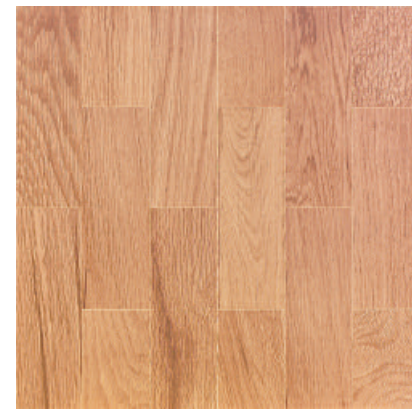

serie Tablilla

PASTA ROJA Pavimento

Tablilla Clara
45 x 45 cm
B-22
★★

Tablilla Clara
15 x 45 cm
B-30

Tablilla
45 x 45 cm
B-22
★★

Tablilla
15 x 45 cm
B-30

Rodapié Tablilla Clara
8 x 45 cm
PZ-05

Rodapié Tablilla
8 x 45 cm
PZ-05

serie Tarima

PASTA ROJA Pavimento

Tarima
45 x 45 cm
B-22
★★★

Rodapié Tarima
8 x 45 cm
PZ-05

Ambiente realizado con Tablilla 15 x 45 cm.