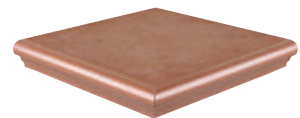

Paso Cuero
33,3 x 33,3 cm
B - 03

★★★★
Paso Cuero S.R.
33,3 x 33,3 cm
B - 04

Rodapié Paso Cuero
8 x 33,3 cm
PZ - 04

Taco Paso Cuero
16,5 x 16,5 cm
PZ - 18

Listelo Paso Cuero
16,5 x 33,3 cm
PZ - 30

Peldaño Huella Paso Cuero
Disponibile en Cuero y Rojo
33,3 x 33,3 cm
B - 18

Angulo Torelo Paso Cuero
33,3 x 33,3 cm
PZ - 71

Paso Rojo
33,3 x 33,3 cm
B - 05

Rodapié Paso Rojo
8 x 33,3 cm
PZ - 04

Taco Paso Rojo
16,5 x 16,5 cm
PZ - 18

Listelo Paso Rojo
16,5 x 33,3 cm
PZ - 30

Torelo Peldaño Paso Cuero
33,3 x 33,3 cm
PZ - 46

Zanquín Paso Cuero
(derecho e izquierdo)
PZ - 25

Ambiente realizado con Paso Rojo 33,3 x 33,3 cm.
Listelo Paso Rojo 16,5 x 33,3 cm.
Taco Paso Rojo 16,5 x 16,5 cm.