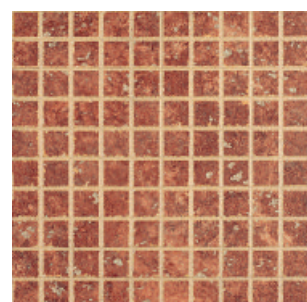

Tudela Blanco  
33,3 x 33,3 cm  
B · 08

Tudela Nocce  
33,3 x 33,3 cm  
B · 08

Tudela Ocre  
33,3 x 33,3 cm  
B · 08

Tudela Rojo  
33,3 x 33,3 cm  
B · 08

Olite Blanco  
33,3 x 33,3 cm  
B · 07

Olite Nocce  
33,3 x 33,3 cm  
B · 07

Olite Ocre  
33,3 x 33,3 cm  
B · 07

Olite Rojo  
33,3 x 33,3 cm  
B · 07

Listelo E-122 Blanco  
3 x 33,3 cm  
PZ · 11

Listelo E-122 Nocce  
3 x 33,3 cm  
PZ · 11

Listelo E-121 Blanco  
10 x 33,3 cm  
PZ · 25

Listelo E-121 Nocce  
10 x 33,3 cm  
PZ · 25

Listelo E-120  
11 x 33,3 cm  
PZ · 25

PAVIMENTO COORDINADO

Estella Blanco  
33,3 x 33,3 cm  
B · 05  
★★★★★

Estella Nocce  
33,3 x 33,3 cm  
B · 05  
★★★★★

Estella Ocre  
33,3 x 33,3 cm  
B · 05  
★★★★★

Estella Rojo  
33,3 x 33,3 cm  
B · 05  
★★★★★

Ambiente realizado con Olite Nocce y Blanco 33,3 x 33,3 cm.  
Tudela Blanco 33,3 x 33,3 cm.  
Listelo E-120 11 x 33,3 cm.