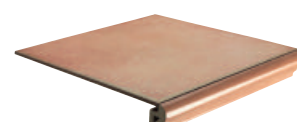

serie Cobble

PASTA ROJA Pavimento

Cobble Beige
33,3 x 33,3 cm
B - 05

★★★★

Cobble Beige S.R.
33,3 x 33,3 cm
B - 07

Cobble Cotto
33,3 x 33,3 cm
B - 05

★★★★

Rodapié Cobble Cotto
8 x 33,3 cm
PZ - 04

Cobble Nocce
33,3 x 33,3 cm
B - 05

★★★★

Cobble Nocce S.R.
33,3 x 33,3 cm
B - 07

Rodapié Cobble Nocce
8 x 33,3 cm
PZ - 04

Cobble Viejo
33,3 x 33,3 cm
B - 05

★★★★

Cobble Viejo S.R.
33,3 x 33,3 cm
B - 07

Rodapié Cobble Viejo
8 x 33,3 cm
PZ - 04

Ambiente realizado con Dhaly Sallito 33,3 x 33,3 cm.

serie Dhaly

PASTA ROJA Pavimento

Dhaly Sallito
33,3 x 33,3 cm
B - 07

★★★

Rodapié Dhaly Sallito
8 x 33,3 cm
PZ - 04

Dhaly Terra
33,3 x 33,3 cm
B - 07

★★★

Rodapié Dhaly Terra
8 x 33,3 cm
PZ - 04

Zanquín Dhaly Sallito
(derecho e izquierdo)
PZ - 25

Torelo Peldaño Dhaly Sallito
33,3 x 33,3 cm
PZ - 46

Angulo Torelo Dhaly Sallito
33,3 x 33,3 cm
PZ - 71