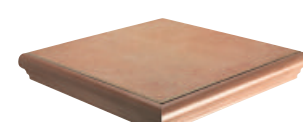

serie Cobble

PASTA ROJA Pavimento

Cobble Beige
33,3 x 33,3 cm
B - 05

★★★★

Cobble Beige S.R.
33,3 x 33,3 cm
B - 07

Cobble Cotto
33,3 x 33,3 cm
B - 05

★★★★

Rodapié Cobble Cotto
8 x 33,3 cm
PZ - 04

Cobble Nocce
33,3 x 33,3 cm
B - 05

★★★★

Cobble Nocce S.R.
33,3 x 33,3 cm
B - 07

Rodapié Cobble Nocce
8 x 33,3 cm
PZ - 04

Cobble Viejo
33,3 x 33,3 cm
B - 05

★★★★

Cobble Viejo S.R.
33,3 x 33,3 cm
B - 07

Rodapié Cobble Viejo
8 x 33,3 cm
PZ - 04

Ambiente realizado con Dhaly Sallito 33,3 x 33,3 cm.

serie Dhaly

PASTA ROJA Pavimento

Dhaly Sallito
33,3 x 33,3 cm
B - 07

★★★

Rodapié Dhaly Sallito
8 x 33,3 cm
PZ - 04

Dhaly Terra
33,3 x 33,3 cm
B - 07

★★★

Rodapié Dhaly Terra
8 x 33,3 cm
PZ - 04

Zanquín Dhaly Sallito
(derecho e izquierdo)
PZ - 25

Torelo Peldaño Dhaly Sallito
33,3 x 33,3 cm
PZ - 46

Angulo Torelo Dhaly Sallito
33,3 x 33,3 cm
PZ - 71