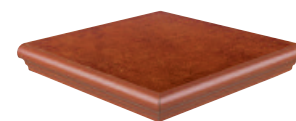

serie Arizona

PASTA ROJA Pavimento

Arizona Rojo
33,3 x 33,3 cm
B · 06
☆☆☆

Torelo Peldaño Arizona
33,3 x 33,3 cm
PZ · 46

Angulo Torelo Arizona
33,3 x 33,3 cm
PZ · 71

Zanquín Arizona
(derecho e izquierdo)
PZ · 25

Rodapié Paso Rojo
8 x 33,3 cm
PZ · 04

160

serie Barros

PASTA ROJA Pavimento

Barros
33,3 x 33,3 cm
B · 04
☆☆☆☆

Torelo Peldaño Barros
33,3 x 33,3 cm
PZ · 46

Angulo Torelo Barros
33,3 x 33,3 cm
PZ · 71

Zanquín Barros
(derecho e izquierdo)
PZ · 25

Rodapié Barros
8 x 33,3 cm
PZ · 04

161

Ambiente realizado con Barros 33,3 x 33,3 cm.