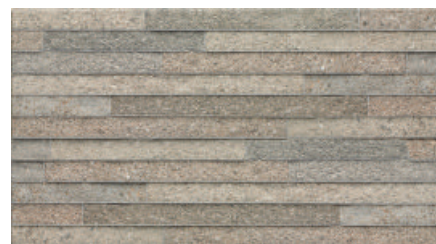

serie Victoria

Victoria Ivory
31,5 x 56,5 cm
K · 25

Victoria Marrón Esquina
31,5 x 56,5 cm
PZ · 84

*Disponible en todos los colores de la serie sobre pedido.

*Available in all colours of the series according to orders.

Victoria Marrón
31,5 x 56,5 cm
K · 25

Victoria Gris
31,5 x 56,5 cm
K · 25

Victoria Ivory [31,5 x 56,5]

Victoria Marrón [31,5 x 56,5]

Victoria Gris [31,5 x 56,5]